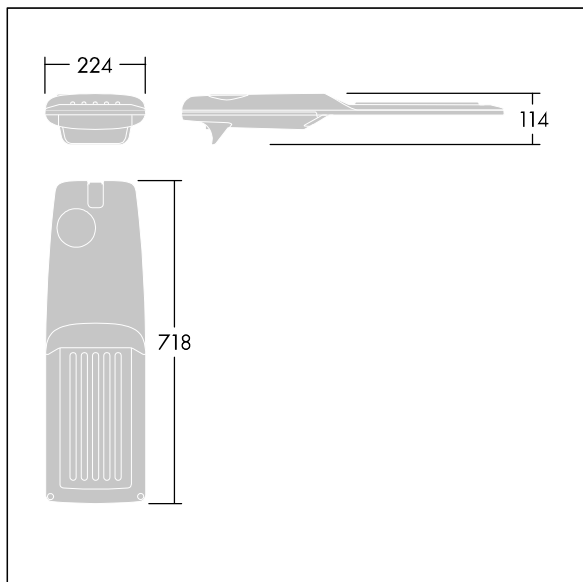

Isaro Pro

THORN

92904772 IP 60L70-740 WSC M BS 3550 CL2 M60 ANT

Isaro Pro

Eine hochmoderne LED-Straßenleuchte (Midi) mit 60 LEDs, betrieben mit 700mA. Optik: Breite Anliegerstraße, Komfort. Programmierbar LED-Treiber. Schutzklasse II, IP66, IK09. Gehäuse: druckguss Aluminium (EN AC-44300), THORN DUNKELGRAU, strukturiert, (ähnlich DB 703 / AKZO 900) pulverbeschichtet, texturiert. Mastadapter: druckguss Aluminium (EN AC-44300), THORN DUNKELGRAU, strukturiert, (ähnlich DB 703 / AKZO 900) pulverbeschichtet, texturiert. Abdeckung: Glas, 5 mm dick. Befestigungen: Edelstahl. Lieferung mit Mastadapter (Ø 60 mm), der zur Mastaufsatzmontage (0°/5°/10°/15°/20° Neigung) oder Mastansatzmontage (-15°/-10°/-5°/0°/5°/10°/15° Neigung) verwendet werden kann. Ausgestattet mit 50% Leistungsreduktionsschaltung, aktiviert 3 Std. vor und 5 Std. nach einer berechneten Mitternacht. Kann bei der Installation mit einem leicht zugänglichen internen Schalter bzw. Kabel-Klemme deaktiviert werden. Inklusive LED-Modul mit 4000K. Überspannungsschutz: 10 kV Einzelimpuls Gleichtakt und 8 kV Multipuls Gleichtakt und 6 kV Multipuls Differentialtakt. Falls permanent ein DALI-System angeschlossen ist: 6 kV Multipuls Gleich- und Differentialtakt.

TLG_ISRP_F_M_PDB_ANT.jpg

Abmessungen: 718 x 224 x 114 mm
Leuchten Leistung: 125,2 W
Leuchten Lichtstrom: 19083 lm
Leuchten Lichtausbeute: 152 lm/W
Gewicht: 7,6 kg
Windangriffsfläche: 0.066 m²

TLG_ISRP_M_LD2.wmf