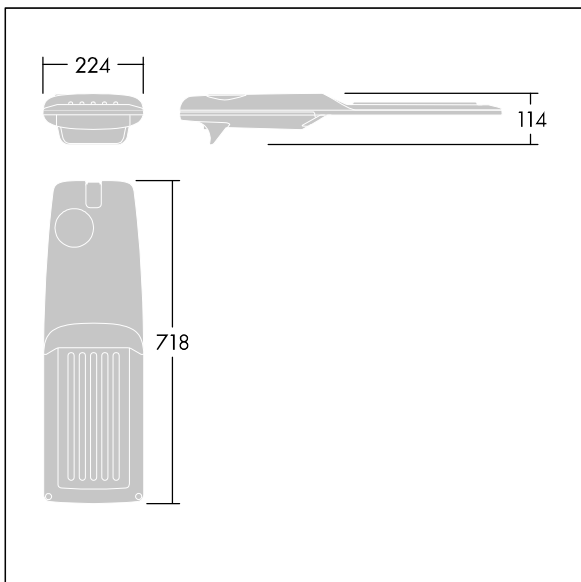

Isaro Pro

THORN

92904768 IP 60L70-740 RWT M BS 3550 CL2 M60 ANT

Isaro Pro

Eine hochmoderne LED-Straßenleuchte (Midi) mit 60 LEDs, betrieben mit 700mA. Optik: Straße, Nass. Programmierbar LED-Treiber. Schutzklasse II, IP66, IK09. Gehäuse: druckguss Aluminium (EN AC-44300), THORN DUNKELGRAU, strukturiert, (ähnlich DB 703 / AKZO 900) pulverbeschichtet, texturiert. Mastadapter: druckguss Aluminium (EN AC-44300), THORN DUNKELGRAU, strukturiert, (ähnlich DB 703 / AKZO 900) pulverbeschichtet, texturiert. Abdeckung: Glas, 5 mm dick. Befestigungen: Edelstahl. Lieferung mit Mastadapter (Ø 60 mm), der zur Mastaufsatzmontage (0°/5°/10°/15°/20° Neigung) oder Mastansatzmontage (-15°/-10°/-5°/0°/5°/10°/15° Neigung) verwendet werden kann. Ausgestattet mit 50% Leistungsreduktionsschaltung, aktiviert 3 Std. vor und 5 Std. nach einer berechneten Mitternacht. Kann bei der Installation mit einem leicht zugänglichen internen Schalter bzw. Kabel-Klemme deaktiviert werden. Inklusive LED-Modul mit 4000K. Überspannungsschutz: 10 kV Einzelimpuls Gleichtakt und 8 kV Multipuls Gleichtakt und 6 kV Multipuls Differentialtakt. Falls permanent ein DALI-System angeschlossen ist: 6 kV Multipuls Gleich- und Differentialtakt.

TLG_ISRP_F_M_PDB_ANT.jpg

Abmessungen: 718 x 224 x 114 mm
Leuchten Leistung: 125,2 W
Leuchten Lichtstrom: 19849 lm
Leuchten Lichtausbeute: 159 lm/W
Gewicht: 7,6 kg
Windangriffsfläche: 0.066 m²

TLG_ISRP_M_LD2.wmf