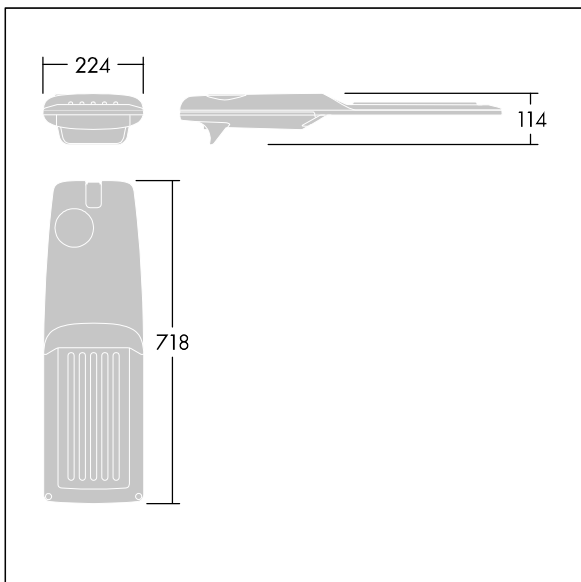

Isaro Pro

THORN

92904716 IP 48L50-740 RWT M BS 3550 CL2 M60 ANT

Isaro Pro

Eine hochmoderne LED-Straßenleuchte (Midi) mit 48 LEDs, betrieben mit 500mA. Optik: Straße, Nass. Programmierbar LED-Treiber. Schutzklasse II, IP66, IK09. Gehäuse: druckguss Aluminium (EN AC-44300), THORN DUNKELGRAU, strukturiert, (ähnlich DB 703 / AKZO 900) pulverbeschichtet, texturiert. Mastadapter: druckguss Aluminium (EN AC-44300), THORN DUNKELGRAU, strukturiert, (ähnlich DB 703 / AKZO 900) pulverbeschichtet, texturiert. Abdeckung: Glas, 5 mm dick. Befestigungen: Edelstahl. Lieferung mit Mastadapter (Ø 60 mm), der zur Mastaufsatzmontage (0°/5°/10°/15°/20° Neigung) oder Mastansatzmontage (-15°/-10°/-5°/0°/5°/10°/15° Neigung) verwendet werden kann. Ausgestattet mit 50% Leistungsreduktionsschaltung, aktiviert 3 Std. vor und 5 Std. nach einer berechneten Mitternacht. Kann bei der Installation mit einem leicht zugänglichen internen Schalter bzw. Kabel-Klemme deaktiviert werden. Inklusive LED-Modul mit 4000K. Überspannungsschutz: 10 kV Einzelimpuls Gleichtakt und 8 kV Multipuls Gleichtakt und 6 kV Multipuls Differentialtakt. Falls permanent ein DALI-System angeschlossen ist: 6 kV Multipuls Gleich- und Differentialtakt.

TLG_ISRP_F_M_PDB_ANT.jpg

Abmessungen: 718 x 224 x 114 mm
Leuchten Leistung: 70,4 W
Leuchten Lichtstrom: 11935 lm
Leuchten Lichtausbeute: 170 lm/W
Gewicht: 7,4 kg
Windangriffsfläche: 0.066 m²

TLG_ISRP_M_LD2.wmf