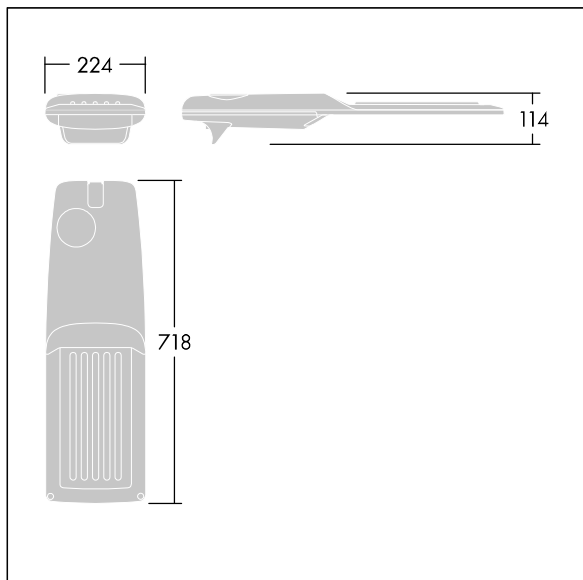

Isaro Pro

Eine hochmoderne LED-Straßenleuchte (Midi) mit 48 LEDs, betrieben mit 350mA. Optik: Extrem breite Anliegerstraße, Komfort. Programmierbar LED-Treiber. Schutzklasse II, IP66, IK09. Gehäuse: druckguss Aluminium (EN AC-44300), THORN DUNKELGRAU, strukturiert, (ähnlich DB 703 / AKZO 900) pulverbeschichtet, texturiert. Mastadapter: druckguss Aluminium (EN AC-44300), THORN DUNKELGRAU, strukturiert, (ähnlich DB 703 / AKZO 900) pulverbeschichtet, texturiert. Abdeckung: Glas, 5 mm dick. Befestigungen: Edelstahl. Lieferung mit Mastadapter (Ø 60 mm), der zur Mastaufsatzmontage (0°/5°/10°/15°/20° Neigung) oder Mastansatzmontage (-15°/-10°/-5°/0°/5°/10°/15° Neigung) verwendet werden kann. Ausgestattet mit 50% Leistungsreduktionsschaltung, aktiviert 3 Std. vor und 5 Std. nach einer berechneten Mitternacht. Kann bei der Installation mit einem leicht zugänglichen internen Schalter bzw. Kabel-Klemme deaktiviert werden. Inklusive LED-Modul mit 4000K. Überspannungsschutz: 10 kV Einzelimpuls Gleichtakt und 8 kV Multipuls Gleichtakt und 6 kV Multipuls Differentialtakt. Falls permanent ein DALI-System angeschlossen ist: 6 kV Multipuls Gleich- und Differentialtakt.

TLG_ISRP_F_M_PDB_ANT.jpg

Abmessungen: 718 x 224 x 114 mm
 Leuchten Leistung: 49,5 W
 Leuchten Lichtstrom: 7511 lm
 Leuchten Lichtausbeute: 152 lm/W
 Gewicht: 7,4 kg
 Windangriffsfläche: 0.066 m²

TLG_ISRP_M_LD2.wmf