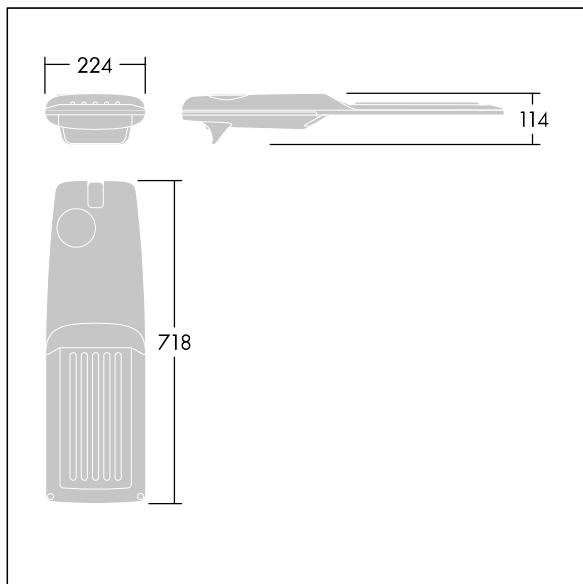

Isaro Pro

Eine hochmoderne LED-Straßenleuchte (Midi) mit 48 LEDs, betrieben mit 350mA. Optik: Breite Anliegerstraße. Programmierbar LED-Treiber. Schutzklasse II, IP66, IK09. Gehäuse: druckguss Aluminium (EN AC-44300), THORN DUNKELGRAU, strukturiert, (ähnlich DB 703 / AKZO 900) pulverbeschichtet, texturiert. Mastadapter: druckguss Aluminium (EN AC-44300), THORN DUNKELGRAU, strukturiert, (ähnlich DB 703 / AKZO 900) pulverbeschichtet, texturiert. Abdeckung: Glas, 5 mm dick. Befestigungen: Edelstahl. Lieferung mit Mastadapter (Ø 60 mm), der zur Mastaufsatzmontage (0°/5°/10°/15°/20° Neigung) oder Mastansatzmontage (-15°/-10°/-5°/0°/5°/10°/15° Neigung) verwendet werden kann. Ausgestattet mit 50% Leistungsreduktionsschaltung, aktiviert 3 Std. vor und 5 Std. nach einer berechneten Mitternacht. Kann bei der Installation mit einem leicht zugänglichen internen Schalter bzw. Kabel-Klemme deaktiviert werden. Inklusive LED-Modul mit 4000K. Überspannungsschutz: 10 kV Einzelimpuls Gleichtakt und 8 kV Multipuls Gleichtakt und 6 kV Multipuls Differentialtakt. Falls permanent ein DALI-System angeschlossen ist: 6 kV Multipuls Gleich- und Differentialtakt.

TLG_ISRP_F_M_PDB_ANT.jpg

Abmessungen: 718 x 224 x 114 mm
 Leuchten Leistung: 49,5 W
 Leuchten Lichtstrom: 8341 lm
 Leuchten Lichtausbeute: 169 lm/W
 Gewicht: 7,4 kg
 Windangriffsfläche: 0.066 m²

TLG_ISRP_M_LD2.wmf