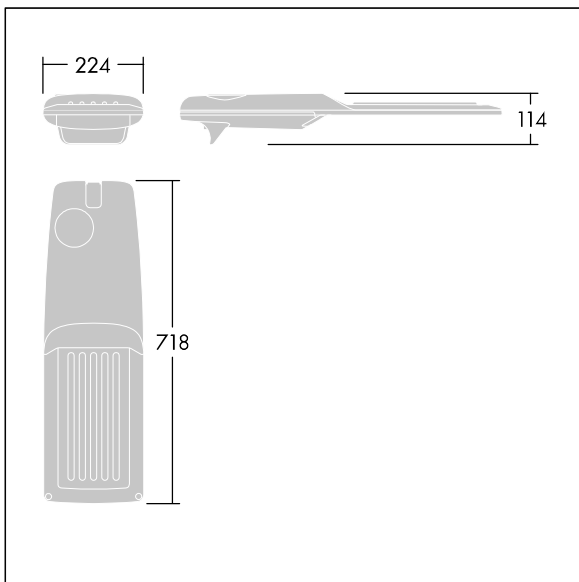

Isaro Pro

THORN

92904703 IP 48L35-740 RWT M BS 3550 CL2 M60 ANT

Isaro Pro

Eine hochmoderne LED-Straßenleuchte (Midi) mit 48 LEDs, betrieben mit 350mA. Optik: Straße, Nass. Programmierbar LED-Treiber. Schutzklasse II, IP66, IK09. Gehäuse: druckguss Aluminium (EN AC-44300), THORN DUNKELGRAU, strukturiert, (ähnlich DB 703 / AKZO 900) pulverbeschichtet, texturiert. Mastadapter: druckguss Aluminium (EN AC-44300), THORN DUNKELGRAU, strukturiert, (ähnlich DB 703 / AKZO 900) pulverbeschichtet, texturiert. Abdeckung: Glas, 5 mm dick. Befestigungen: Edelstahl. Lieferung mit Mastadapter (Ø 60 mm), der zur Mastaufsatzmontage (0°/5°/10°/15°/20° Neigung) oder Mastansatzmontage (-15°/-10°/-5°/0°/5°/10°/15° Neigung) verwendet werden kann. Ausgestattet mit 50% Leistungsreduktionsschaltung, aktiviert 3 Std. vor und 5 Std. nach einer berechneten Mitternacht. Kann bei der Installation mit einem leicht zugänglichen internen Schalter bzw. Kabel-Klemme deaktiviert werden. Inklusive LED-Modul mit 4000K. Überspannungsschutz: 10 kV Einzelimpuls Gleichtakt und 8 kV Multipuls Gleichtakt und 6 kV Multipuls Differentialtakt. Falls permanent ein DALI-System angeschlossen ist: 6 kV Multipuls Gleich- und Differentialtakt.

TLG_ISRP_F_M_PDB_ANT.jpg

Abmessungen: 718 x 224 x 114 mm
Leuchten Leistung: 49,5 W
Leuchten Lichtstrom: 8686 lm
Leuchten Lichtausbeute: 175 lm/W
Gewicht: 7,4 kg
Windangriffsfläche: 0.066 m²

TLG_ISRP_M_LD2.wmf