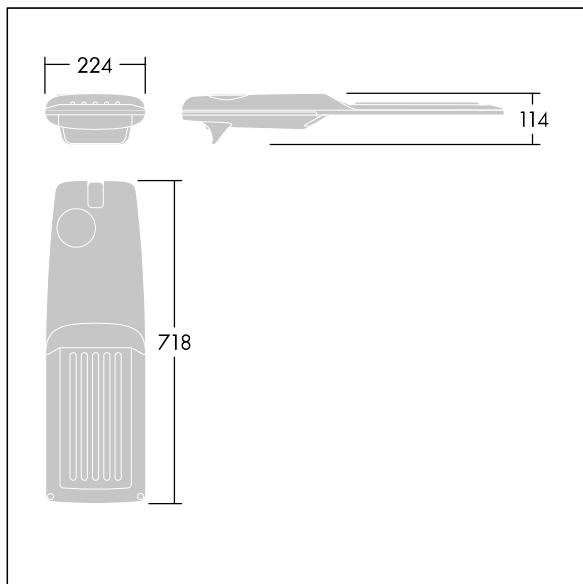

Isaro Pro

THORN

92904702 IP 48L35-740 RC M BS 3550 CL2 M60 ANT

Isaro Pro

Eine hochmoderne LED-Straßenleuchte (Midi) mit 48 LEDs, betrieben mit 350mA. Optik: Straße, Komfort. Programmierbar LED-Treiber. Schutzklasse II, IP66, IK09. Gehäuse: druckguss Aluminium (EN AC-44300), THORN DUNKELGRAU, strukturiert, (ähnlich DB 703 / AKZO 900) pulverbeschichtet, texturiert. Mastadapter: druckguss Aluminium (EN AC-44300), THORN DUNKELGRAU, strukturiert, (ähnlich DB 703 / AKZO 900) pulverbeschichtet, texturiert. Abdeckung: Glas, 5 mm dick. Befestigungen: Edelstahl. Lieferung mit Mastadapter (Ø 60 mm), der zur Mastaufsatzmontage (0°/5°/10°/15°/20° Neigung) oder Mastansatzmontage (-15°/-10°/-5°/0°/5°/10°/15° Neigung) verwendet werden kann. Ausgestattet mit 50% Leistungsreduktionsschaltung, aktiviert 3 Std. vor und 5 Std. nach einer berechneten Mitternacht. Kann bei der Installation mit einem leicht zugänglichen internen Schalter bzw. Kabel-Klemme deaktiviert werden. Inklusive LED-Modul mit 4000K. Überspannungsschutz: 10 kV Einzelimpuls Gleichtakt und 8 kV Multipuls Gleichtakt und 6 kV Multipuls Differentialtakt. Falls permanent ein DALI-System angeschlossen ist: 6 kV Multipuls Gleich- und Differentialtakt.

TLG_ISRP_F_M_PDB_ANT.jpg

Abmessungen: 718 x 224 x 114 mm
Leuchten Leistung: 49,5 W
Leuchten Lichtstrom: 8571 lm
Leuchten Lichtausbeute: 173 lm/W
Gewicht: 7,4 kg
Windangriffsfläche: 0.066 m²

TLG_ISRP_M_LD2.wmf