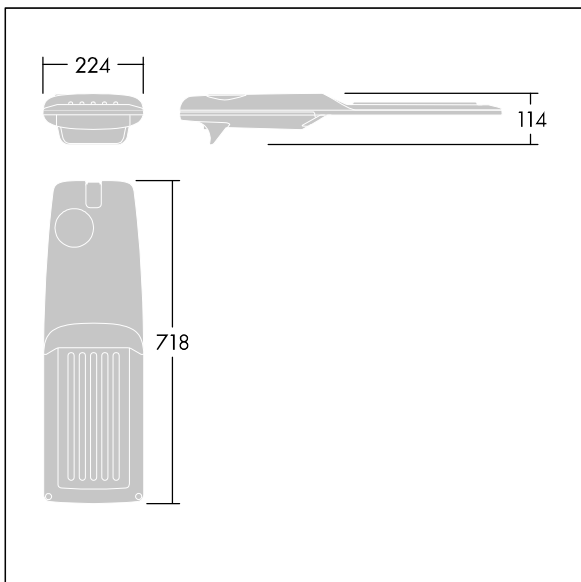

Isaro Pro

THORN

96276049 IP 72L35-740 NR M BS 3550 CL2 M60 ANT

Isaro Pro

Eine hochmoderne LED-Straßenleuchte (Midi) mit 72 LEDs, betrieben mit 350mA. Optik: Schmale Straße. Programmierbar LED-Treiber. Schutzklasse II, IP66, IK09. Gehäuse: druckguss Aluminium (EN AC-44300), THORN DUNKELGRAU, strukturiert, (ähnlich DB 703 / AKZO 900) pulverbeschichtet, texturiert. Mastadapter: druckguss Aluminium (EN AC-44300), THORN DUNKELGRAU, strukturiert, (ähnlich DB 703 / AKZO 900) pulverbeschichtet, texturiert. Abdeckung: Glas, 5 mm dick. Befestigungen: Edelstahl. Lieferung mit Mastadapter (Ø 60 mm), der zur Mastaufsatzmontage (0°/5°/10°/15°/20° Neigung) oder Mastansatzmontage (-15°/-10°/-5°/0°/5°/10°/15° Neigung) verwendet werden kann. Ausgestattet mit 50% Leistungsreduktionsschaltung, aktiviert 3 Std. vor und 5 Std. nach einer berechneten Mitternacht. Kann bei der Installation mit einem leicht zugänglichen internen Schalter bzw. Kabel-Klemme deaktiviert werden. Inklusive LED-Modul mit 4000K. Überspannungsschutz: 10 kV Einzelimpuls Gleichtakt und 8 kV Multipuls Gleichtakt und 6 kV Multipuls Differentialtakt. Falls permanent ein DALI-System angeschlossen ist: 6 kV Multipuls Gleich- und Differentialtakt.

TLG_ISRP_F_M_PDB_ANT.jpg

Abmessungen: 718 x 224 x 114 mm
Leuchten Leistung: 74,8 W
Leuchten Lichtstrom: 12653 lm
Leuchten Lichtausbeute: 169 lm/W
Gewicht: 7,7 kg
Windangriffsfläche: 0.066 m²

TLG_ISRP_M_LD2.wmf