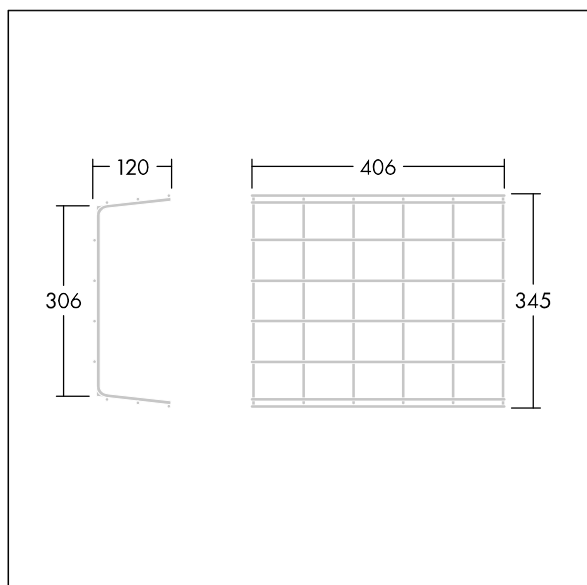

Voyager Style

96631620 VOYAGER STYLE 150 / ONE BP GRID

THORN

Voyager Style

Ballwurfsicherer Korb. Geeignet für Voyager Style 150 (MS-Versionen) und Voyager One.

TLG_VYST_F_150WG.jpg

TLG_VSTY_M_150BPG.wmf

Die mit * gekennzeichneten Werte sind Bemessungswerte. Die Werte gelten, wenn nicht anders angegeben, für eine Umgebungstemperatur von 25°C.