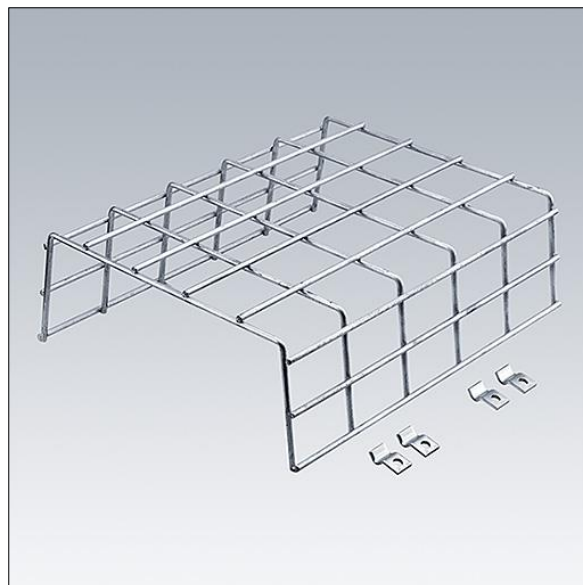

Voyager Style

96631620 VOYAGER STYLE 150 / ONE BP GRID

THORN

Voyager Style

Ballwurfsicherer Korb. Geeignet für Voyager Style 150 (MS-Versionen) und Voyager One.

TLG_VYST_F_150WG.jpg

TLG_VSTY_M_150BPG.wmf

Die mit * gekennzeichneten Werte sind Bemessungswerte. Die Werte gelten, wenn nicht anders angegeben, für eine Umgebungstemperatur von 25°C.