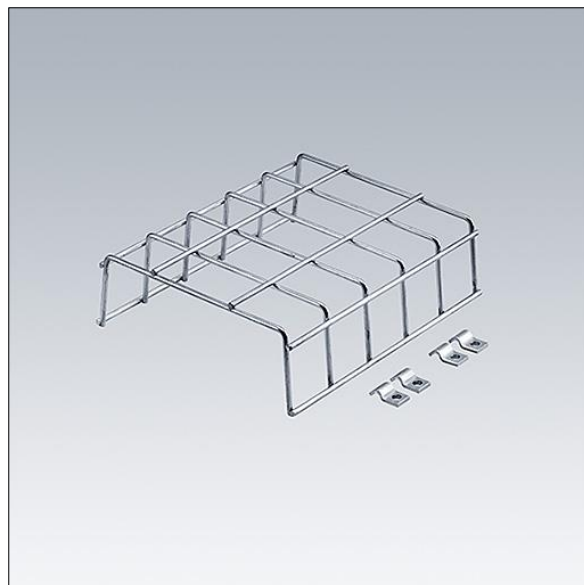

Voyager Style

96631619 VOYAGER STYLE 115 BP GRID

THORN

Voyager Style

Ballwurfsicherer Korb. Geeignet für Voyager Style 115.

TLG_VYST_F_115WG.jpg

TLG_VSTY_M_115BPG.wmf

Die mit * gekennzeichneten Werte sind Bemessungswerte. Die Werte gelten, wenn nicht anders angegeben, für eine Umgebungstemperatur von 25°C.