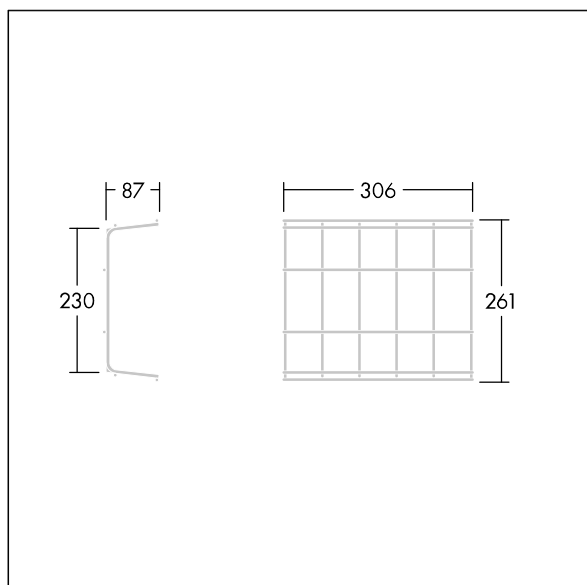

Voyager Style

96631619 VOYAGER STYLE 115 BP GRID

THORN

Voyager Style

Ballwurfsicherer Korb. Geeignet für Voyager Style 115.

TLG_VYST_F_115WG.jpg

TLG_VSTY_M_115BPG.wmf

Die mit * gekennzeichneten Werte sind Bemessungswerte. Die Werte gelten, wenn nicht anders angegeben, für eine Umgebungstemperatur von 25°C.