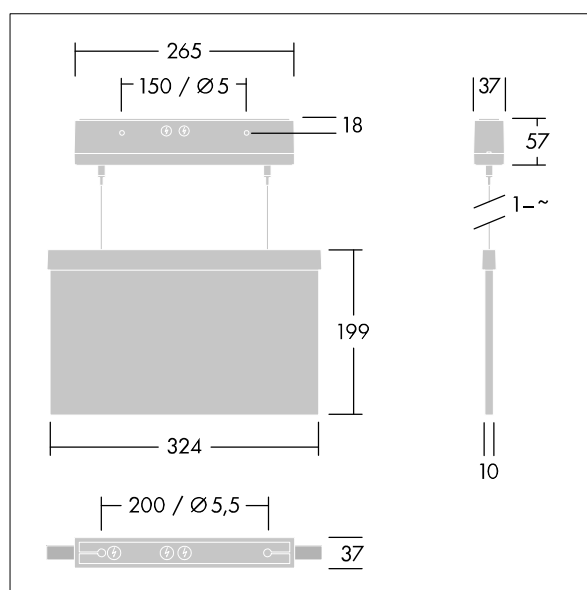

TLG_VYST_M_150MC.wmf

Die mit * gekennzeichneten Werte sind Bemessungswerte. Die Werte gelten, wenn nicht anders angegeben, für eine Umgebungstemperatur von 25°C.

Die Produkte von Thorn Lighting unterliegen einer kontinuierlichen Weiterentwicklung. Wir behalten uns vor, ohne weitere Publikation technische oder formale Änderungen an unseren Produkten vorzunehmen.

© Thorn Lighting