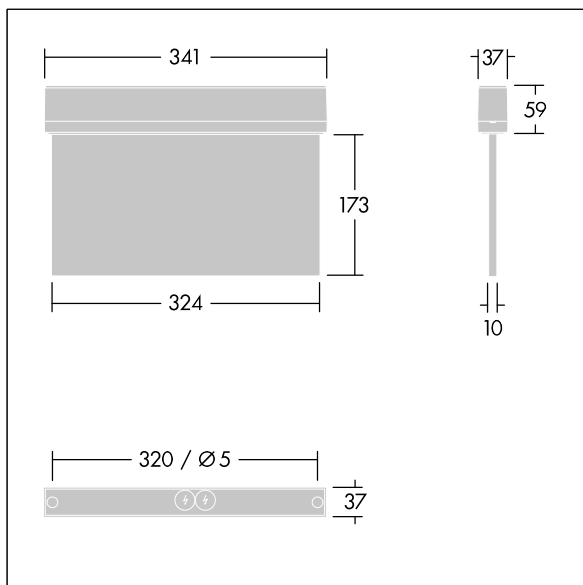

Voyager Style

THORN

96631612 VOYAGER STYLE 150 MS ECS SM-S WH

IP43 IK03  T_{a-10}
 $+40$

Voyager Style

Ultra schlanke LED-Fluchtwegeleuchte zur Anbau-, Wand- oder Deckenmontage; Deckeneinbaumontage möglich mit optionalem Rahmen zum Deckeneinbau; Leuchte für zentrale Notlichtversorgung zur Einzelüberwachung der Leuchte über Powerline am CPS-System, einstellbarer Notlichtlevel; Bereitschafts- und Dauerschaltung über das Zentralbatteriesystem einstellbar; Gehäuse aus Polycarbonat (PC); einfache Leuchtenmontage; schnell einbaubare Anschlussklemme, Durchgangsverdrahtung möglich mit bis zu 2,5 mm²; inklusive montierbare ISO 7010-Richtungszeichen (links, rechts, aufwärts, abwärts und leer), sichtbar aus einer Maximaldistanz von 30 m; Montage der Richtungszeichen mit unauffälligem Stift; keinerlei Wartung dank LED-Technologie; Betriebslebensdauer von 50.000 Std. bei konstantem Lichtstrom; einheitliche Rückbeleuchtung der Piktogramme; Leuchtdichte > 500 cd/m² in der Weißregion; Stromversorgung: 220/240 V AC; Leuchten Leistung: 6,7 W; Schutzgrad: IP43, Schutzklasse: Schutzklasse II; Schlagfestigkeit: Schlagfestigkeit: IK03; Abmessungen: 341 x 37 x 230 mm; Gewicht: 1,01 kg

TLG_VYST_F_150MS_RT.jpg

TLG_VYST_M_150MS.wmf

Die mit * gekennzeichneten Werte sind Bemessungswerte. Die Werte gelten, wenn nicht anders angegeben, für eine Umgebungstemperatur von 25°C.

Die Produkte von Thorn Lighting unterliegen einer kontinuierlichen Weiterentwicklung. Wir behalten uns vor, ohne weitere Publikation technische oder formale Änderungen an unseren Produkten vorzunehmen.