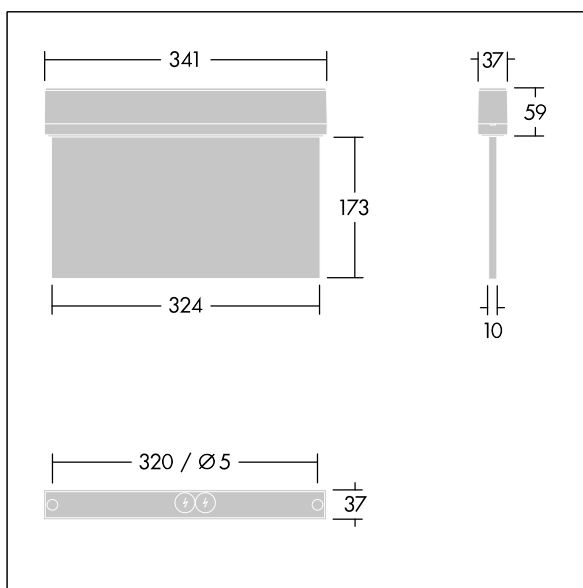

TLG_VYST_M_150MS.wmf

Die mit * gekennzeichneten Werte sind Bemessungswerte. Die Werte gelten, wenn nicht anders angegeben, für eine Umgebungstemperatur von 25°C.

Die Produkte von Thorn Lighting unterliegen einer kontinuierlichen Weiterentwicklung. Wir behalten uns vor, ohne weitere Publikation technische oder formale Änderungen an unseren Produkten vorzunehmen.

© Thorn Lighting