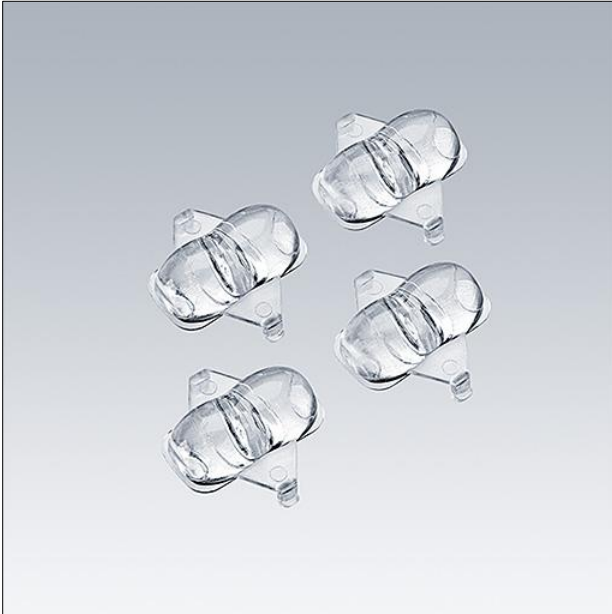

4 Fluchtweg-Linsen, opt Fluchtwegeblcht.

4 optionale Linsen, um Voyager One-Leuchte für die Anwendung an Fluchtwegen umzurüsten.

TLG_VOYO_F_ESC_LENS.jpg