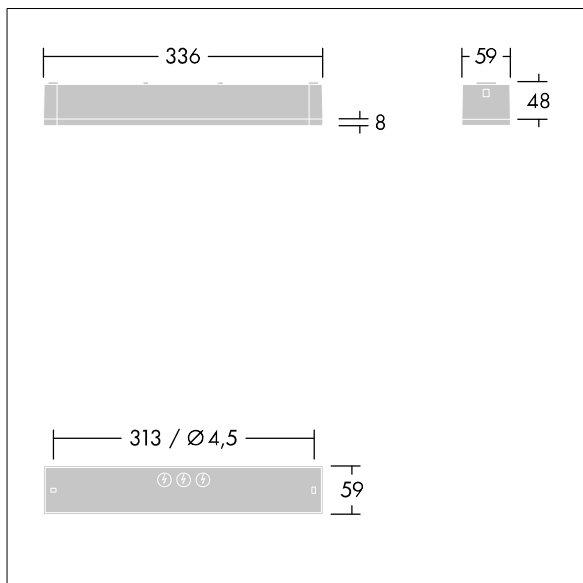

Voyager One

THORN

96631601 VOYAGER ONE MS ANT HP ECC WH IP65

IP65 IK03   T_a -10
+40

Voyager One

Schlanke LED-Notlichtleuchte (IP 65) zur Aufputz-, Wand- oder Deckenmontage; Klickadapter zur Wandaufputzmontage im Lieferumfang enthalten; Deckeneinbaumontage möglich mit optionalem Rahmen zum Deckeneinbau; Leuchte für zentrale Notlichtversorgung mit Stromkreisüberwachung ohne Einzelüberwachung der Leuchte; high performance (HP) Variante ermöglicht höhere Leuchtenabstände sowie Anwendungen mit höheren Beleuchtungsstärken (z.B. 5 lux, 1 footcandle); ; Leitungslänge von der Notstromquelle zur letzten Leuchte max. 300 m; zusätzliche Optiken zur Klick-Montage für Fluchtwege und offene Bereiche in größeren Montagehöhen erhältlich; Klick-Piktogramme für Sichtweiten von max. 23 m und 30 m erhältlich zur Umgestaltung zur Fluchtwegeleuchte; Gehäuse aus weißem Polycarbonat; Abdeckung aus transparentem Polycarbonat; Werkzeugfreie Klick-Montage nach Anbau des Gehäusesockels; Schnell einbaubare Anschlussklemme, Durchgangsverdrahtung möglich mit bis zu 2,5 mm²; keinerlei Wartung dank LED-Technologie; Betriebslebensdauer von 50.000 Std. bei konstantem Lichtstrom; Stromversorgung: 220/240 V AC; Leuchtenleistung: 5,6 W; Schutzgrad: IP65, Schutzklasse: SC2; Schlagfestigkeit: IK03; Abmessungen: 336 x 54 x 59 mm; Gewicht: 0,6 kg

TLG_VOYO_F_SUR_NOLENS.jpg

TLG_VOYO_M_ANTMS.wmf

Die mit * gekennzeichneten Werte sind Bemessungswerte. Thorn setzt bewährte und geprüfte Komponenten von führenden Lieferanten ein. Dennoch kann es bei einzelnen LEDs während ihrer Nennlebensdauer vereinzelt zu technologisch bedingten Ausfällen kommen. Laut internationalen Standards besteht für den Nominallichtstrom und die Anschlusslast eine Toleranz von $\pm 10\%$. Die Werte gelten, wenn nicht anders angegeben, für eine Umgebungstemperatur von 25°C.