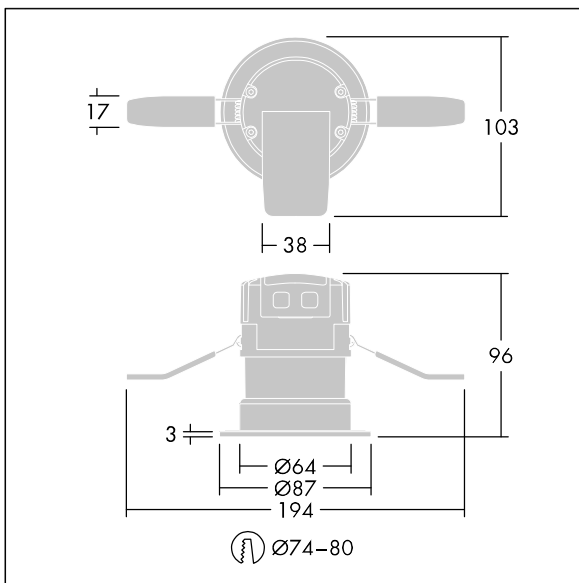

Chalice 74

THORN

96631506 CHAL 74 LED900-840 WFL IP65 WHM

RoHS	T _a 0 +40	IP 20 65	IK 04		CE			650 °C
------	-------------------------	-------------	-------	--	----	--	--	--------

Chalice 74

Ein feuerfestes LED-Downlight zur Einbaumontage. LED-Treiber integriert, geeignet für die neueste Generation an Dimmerschaltern. IP65 (IP20 von oben), IK04, Schutzklasse II. PMMA-Linse: breitstrahlender Fluter (48°). Frontring: Aluminiumdruckguss, matt. Gehäuse: Stahl mit Wärmeableitung aus Aluminium. Dank Haltefedern eignet sich das Produkt für werkzeugfreie Montage in große Deckenstärken von 1-25 mm in einem Ausschnitt von Ø74-80 mm. Werkzeugfreie Verdrahtung, Verbinders und Anschlussklemme sind vollständig abnehmbar, daher Durchgangsverdrahtung möglich. Inklusive LED-Modul mit 4000K Vollständig feuerfest für 30, 60 und 90 Minuten.

Abmessungen: Ø87 x 77 mm

Leuchten Leistung: 9,4 W

Leuchten Lichtstrom: 950 lm

Leuchten Lichtausbeute: 101 lm/W

Gewicht: 0,4 kg

TLG_CHLC_F_74PDB.jpg

TLG_CH74_M_LDHO.wmf

Dieses Produkt enthält eine Lichtquelle der Energieeffizienzklasse E.