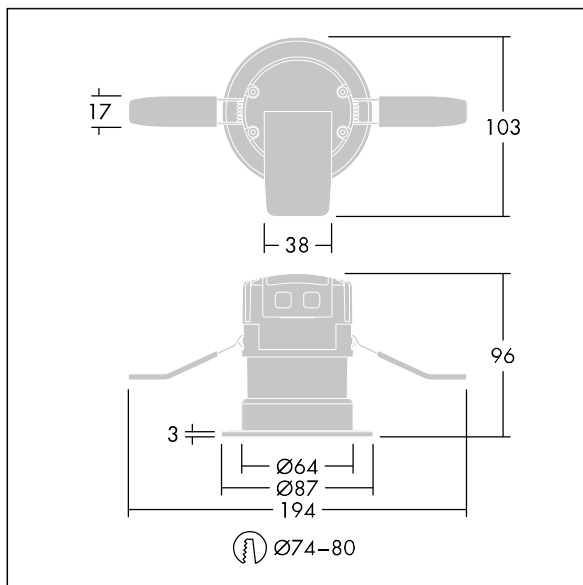

# THORN

96631505 CHAL 74 LED900-830 WFL IP65 WHM

RoHS	T <sub>a</sub> 0 +40	IP20 65	IK04		CE			650°C
------	-------------------------	------------	------	--	----	--	--	-------

## Chalice 74

Ein feuerfestes LED-Downlight zur Einbaumontage. LED-Treiber integriert, geeignet für die neueste Generation an Dimmerschaltern. IP65 (IP20 von oben), IK04, Schutzklasse II. PMMA-Linse: breitstrahlender Fluter (48°). Frontring: Aluminiumdruckguss, matt. Gehäuse: Stahl mit Wärmeableitung aus Aluminium. Dank Haltefedern eignet sich das Produkt für werkzeugfreie Montage in große Deckenstärken von 1-25 mm in einem Ausschnitt von Ø74-80 mm. Werkzeugfreie Verdrahtung, Verbinders und Anschlussklemme sind vollständig abnehmbar, daher Durchgangsverdrahtung möglich. Inklusive LED-Modul mit 3000K Vollständig feuerfest für 30, 60 und 90 Minuten.

Abmessungen: Ø87 x 77 mm  
Leuchten Leistung: 9,4 W  
Leuchten Lichtstrom: 900 lm  
Leuchten Lichtausbeute: 96 lm/W  
Gewicht: 0,4 kg

TLG\_CHLC\_F\_74PDB.jpg

TLG\_CH74\_M\_LDHO.wmf

Dieses Produkt enthält eine Lichtquelle der Energieeffizienzklasse E.