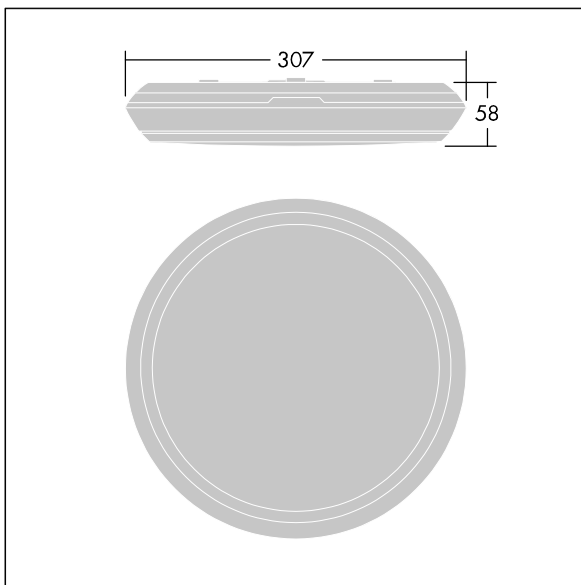

TLG_KATO_M_RD_LDS.wmf

Dieses Produkt enthält eine Lichtquelle der Energieeffizienzklasse C.

Die mit * gekennzeichneten Werte sind Bemessungswerte. Thorn setzt bewährte und geprüfte Komponenten von führenden Lieferanten ein. Dennoch kann es bei einzelnen LEDs während ihrer Nennlebensdauer vereinzelt zu technologisch bedingten Ausfällen kommen. Laut internationalen Standards besteht für den Nominallichtstrom und die Anschlusslast eine Toleranz von ± 10 %. Die Werte gelten, wenn nicht anders angegeben, für eine Umgebungstemperatur von 25°C.

Die Produkte von Thorn Lighting unterliegen einer kontinuierlichen Weiterentwicklung. Wir behalten uns vor, ohne weitere Publikation technische oder formale Änderungen an unseren Produkten vorzunehmen.

© Thorn Lighting