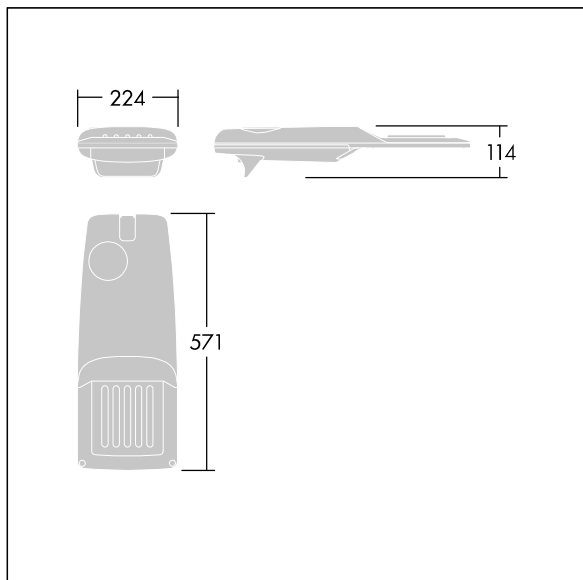

Isaro Pro

THORN

96275953 IP 24L50-740 EWR M BS 3550 CL2 M76 ANT

Isaro Pro

Eine hochmoderne LED-Straßenleuchte (Mini) mit 24 LEDs, betrieben mit 500mA. Optik: Extrem breite Straße. Programmierbar LED-Treiber. Schutzklasse II, IP66, IK09. Gehäuse: druckguss Aluminium (EN AC-44300), THORN DUNKELGRAU, strukturiert, (ähnlich DB 703 / AKZO 900) pulverbeschichtet, texturiert. Mastadapter: druckguss Aluminium (EN AC-44300), THORN DUNKELGRAU, strukturiert, (ähnlich DB 703 / AKZO 900) pulverbeschichtet, . Abdeckung: Glas, 5 mm dick. Befestigungen: Edelstahl. Lieferung mit Mastadapter (Ø 76 mm), der zur Mastaufsatzmontage (0°/5°/10°/15°/20° Neigung) oder Mastansatzmontage (-15°/-10°/-5°/0°/5°/10°/15° Neigung) verwendet werden kann. Ausgestattet mit 50% Leistungsreduktionsschaltung, aktiviert 3 Std. vor und 5 Std. nach einer berechneten Mitternacht. Kann bei der Installation mit einem leicht zugänglichen internen Schalter bzw. Kabelklemme deaktiviert werden. Inklusive LED-Modul mit 4000K. Überspannungsschutz: 10 kV Einzelimpuls Gleichtakt und 8 kV Multipuls Gleichtakt und 6 kV Multipuls Differentialtakt. Falls permanent ein DALI-System angeschlossen ist: 6 kV Multipuls Gleich- und Differentialtakt.

TLG_ISRP_F_PDB_ANT.jpg

Abmessungen: 571 x 224 x 114 mm
Leuchten Leistung: 36,1 W
Leuchten Lichtstrom: 5779 lm
Leuchten Lichtausbeute: 160 lm/W
Gewicht: 5,53 kg
Windangriffsfläche: 0.05 m²

TLG_ISRP_M_LD1.wmf