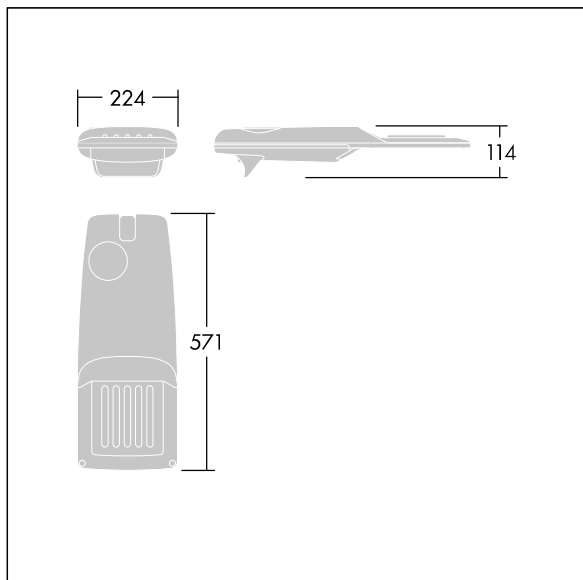

## Isaro Pro

Eine hochmoderne LED-Straßenleuchte (Mini) mit 24 LEDs, betrieben mit 500mA. Optik: Extrem breite Straße. Programmierbar LED-Treiber. Schutzklasse II, IP66, IK09. Gehäuse: druckguss Aluminium (EN AC-44300), THORN DUNKELGRAU, strukturiert, (ähnlich DB 703 / AKZO 900) pulverbeschichtet, texturiert. Mastadapter: druckguss Aluminium (EN AC-44300), THORN DUNKELGRAU, strukturiert, (ähnlich DB 703 / AKZO 900) pulverbeschichtet, . Abdeckung: Glas, 5 mm dick. Befestigungen: Edelstahl. Lieferung mit Mastadapter (Ø 76 mm), der zur Mastaufsatzmontage (0°/5°/10°/15°/20° Neigung) oder Mastansatzmontage (-15°/-10°/-5°/0°/5°/10°/15° Neigung) verwendet werden kann. Ausgestattet mit 50% Leistungsreduktionsschaltung, aktiviert 3 Std. vor und 5 Std. nach einer berechneten Mitternacht. Kann bei der Installation mit einem leicht zugänglichen internen Schalter bzw. Kabelklemme deaktiviert werden. Inklusive LED-Modul mit 4000K. Überspannungsschutz: 10 kV Einzelimpuls Gleichtakt und 8 kV Multipuls Gleichtakt und 6 kV Multipuls Differentialtakt. Falls permanent ein DALI-System angeschlossen ist: 6 kV Multipuls Gleich- und Differentialtakt.

TLG\_ISRP\_F\_PDB\_ANT.jpg

Abmessungen: 571 x 224 x 114 mm  
Leuchten Leistung: 36,1 W  
Leuchten Lichtstrom: 5779 lm  
Leuchten Lichtausbeute: 160 lm/W  
Gewicht: 5,53 kg  
Windangriffsfläche: 0.05 m<sup>2</sup>