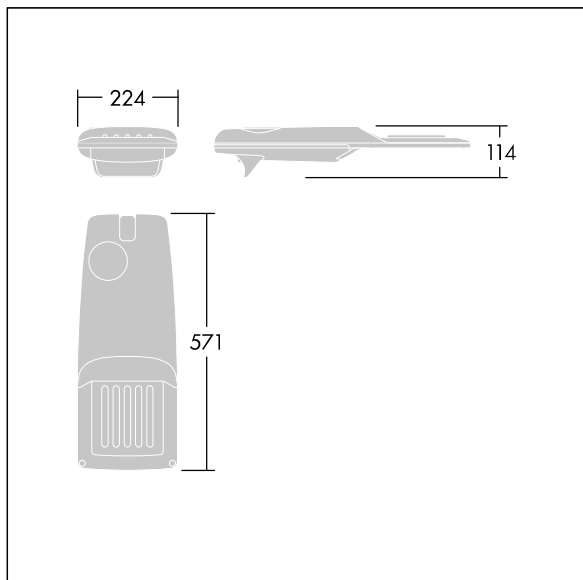

Isaro Pro

THORN

96275952 IP 24L50-740 EWR M BS 3550 CL2 M60 ANT

Isaro Pro

Eine hochmoderne LED-Straßenleuchte (Mini) mit 24 LEDs, betrieben mit 500mA. Optik: Extrem breite Straße. Programmierbar LED-Treiber. Schutzklasse II, IP66, IK09. Gehäuse: druckguss Aluminium (EN AC-44300), THORN DUNKELGRAU, strukturiert, (ähnlich DB 703 / AKZO 900) pulverbeschichtet, texturiert. Mastadapter: druckguss Aluminium (EN AC-44300), THORN DUNKELGRAU, strukturiert, (ähnlich DB 703 / AKZO 900) pulverbeschichtet, . Abdeckung: Glas, 5 mm dick. Befestigungen: Edelstahl. Lieferung mit Mastadapter (Ø 60 mm), der zur Mastaufsatzmontage (0°/5°/10°/15°/20° Neigung) oder Mastansatzmontage (-15°/-10°/-5°/0°/5°/10°/15° Neigung) verwendet werden kann. Ausgestattet mit 50% Leistungsreduktionsschaltung, aktiviert 3 Std. vor und 5 Std. nach einer berechneten Mitternacht. Kann bei der Installation mit einem leicht zugänglichen internen Schalter bzw. Kabelklemme deaktiviert werden. Inklusive LED-Modul mit 4000K. Überspannungsschutz: 10 kV Einzelimpuls Gleichtakt und 8 kV Multipuls Gleichtakt und 6 kV Multipuls Differentialtakt. Falls permanent ein DALI-System angeschlossen ist: 6 kV Multipuls Gleich- und Differentialtakt.

TLG_ISRP_F_PDB_ANT.jpg

Abmessungen: 571 x 224 x 114 mm
Leuchten Leistung: 36,1 W
Leuchten Lichtstrom: 5779 lm
Leuchten Lichtausbeute: 160 lm/W
Gewicht: 5,53 kg
Windangriffsfläche: 0.05 m²

TLG_ISRP_M_LD1.wmf