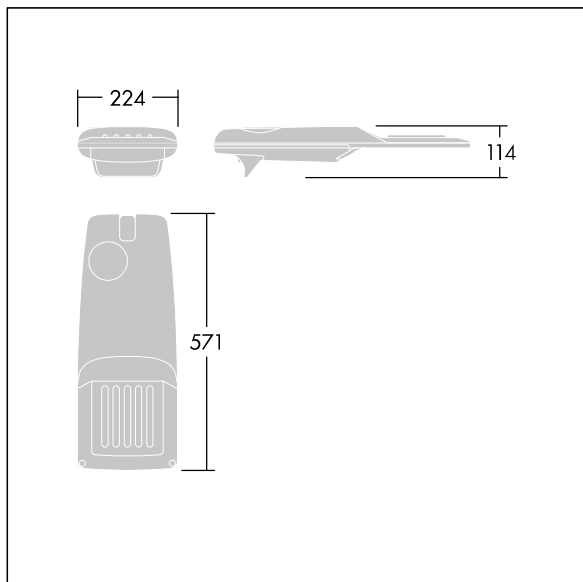

## Isaro Pro

Eine hochmoderne LED-Straßenleuchte (Mini) mit 24 LEDs, betrieben mit 500mA. Optik: Extrem breite Straße. Programmierbar LED-Treiber. Schutzklasse II, IP66, IK09. Gehäuse: druckguss Aluminium (EN AC-44300), THORN DUNKELGRAU, strukturiert, (ähnlich DB 703 / AKZO 900) pulverbeschichtet, texturiert. Mastadapter: druckguss Aluminium (EN AC-44300), THORN DUNKELGRAU, strukturiert, (ähnlich DB 703 / AKZO 900) pulverbeschichtet, . Abdeckung: Glas, 5 mm dick. Befestigungen: Edelstahl. Lieferung mit Mastadapter (Ø 60 mm), der zur Mastaufsatzmontage (0°/5°/10°/15°/20° Neigung) oder Mastansatzmontage (-15°/-10°/-5°/0°/5°/10°/15° Neigung) verwendet werden kann. Ausgestattet mit 50% Leistungsreduktionsschaltung, aktiviert 3 Std. vor und 5 Std. nach einer berechneten Mitternacht. Kann bei der Installation mit einem leicht zugänglichen internen Schalter bzw. Kabelklemme deaktiviert werden. Inklusive LED-Modul mit 4000K. Überspannungsschutz: 10 kV Einzelimpuls Gleichtakt und 8 kV Multipuls Gleichtakt und 6 kV Multipuls Differentialtakt. Falls permanent ein DALI-System angeschlossen ist: 6 kV Multipuls Gleich- und Differentialtakt.

TLG\_ISRP\_F\_PDB\_ANT.jpg

Abmessungen: 571 x 224 x 114 mm  
Leuchten Leistung: 36,1 W  
Leuchten Lichtstrom: 5779 lm  
Leuchten Lichtausbeute: 160 lm/W  
Gewicht: 5,53 kg  
Windangriffsfläche: 0.05 m<sup>2</sup>