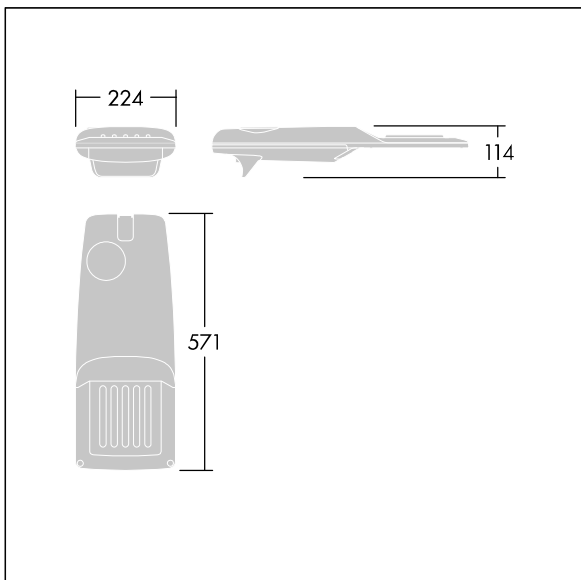

Isaro Pro

THORN

96275949 IP 24L50-740 WR M BS 3550 CL2 M76 ANT

Isaro Pro

Eine hochmoderne LED-Straßenleuchte (Mini) mit 24 LEDs, betrieben mit 500mA. Optik: Breite Straße. Programmierbar LED-Treiber. Schutzklasse II, IP66, IK09. Gehäuse: druckguss Aluminium (EN AC-44300), THORN DUNKELGRAU, strukturiert, (ähnlich DB 703 / AKZO 900) pulverbeschichtet, texturiert. Mastadapter: druckguss Aluminium (EN AC-44300), THORN DUNKELGRAU, strukturiert, (ähnlich DB 703 / AKZO 900) pulverbeschichtet. Abdeckung: Glas, 5 mm dick. Befestigungen: Edelstahl. Lieferung mit Mastadapter (Ø 76 mm), der zur Mastaufsatzmontage (0°/5°/10°/15°/20° Neigung) oder Mastansatzmontage (-15°/-10°/-5°/0°/5°/10°/15° Neigung) verwendet werden kann. Ausgestattet mit 50% Leistungsreduktionsschaltung, aktiviert 3 Std. vor und 5 Std. nach einer berechneten Mitternacht. Kann bei der Installation mit einem leicht zugänglichen internen Schalter bzw. Kabelklemme deaktiviert werden. Inklusive LED-Modul mit 4000K. Überspannungsschutz: 10 kV Einzelimpuls Gleichtakt und 8 kV Multipuls Gleichtakt und 6 kV Multipuls Differentialtakt. Falls permanent ein DALI-System angeschlossen ist: 6 kV Multipuls Gleich- und Differentialtakt.

TLG_ISRP_F_PDB_ANT.jpg

Abmessungen: 571 x 224 x 114 mm
Leuchten Leistung: 36,1 W
Leuchten Lichtstrom: 5905 lm
Leuchten Lichtausbeute: 164 lm/W
Gewicht: 5,53 kg
Windangriffsfläche: 0.05 m²

TLG_ISRP_M_LD1.wmf