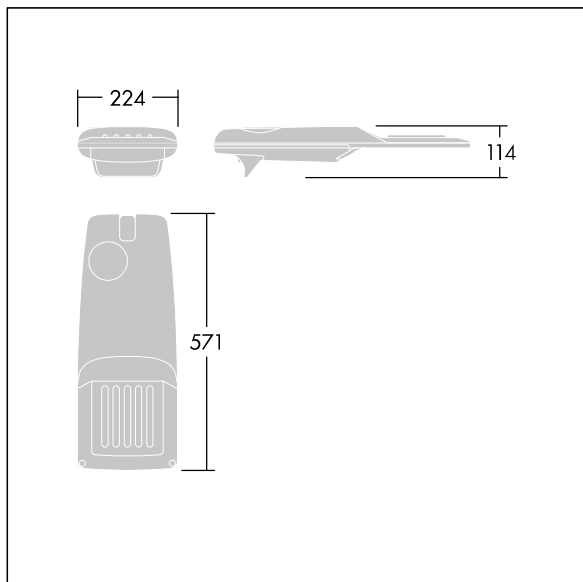

Isaro Pro

THORN

96275949 IP 24L50-740 WR M BS 3550 CL2 M76 ANT

Isaro Pro

Eine hochmoderne LED-Straßenleuchte (Mini) mit 24 LEDs, betrieben mit 500mA. Optik: Breite Straße. Programmierbar LED-Treiber. Schutzklasse II, IP66, IK09. Gehäuse: druckguss Aluminium (EN AC-44300), THORN DUNKELGRAU, strukturiert, (ähnlich DB 703 / AKZO 900) pulverbeschichtet, texturiert. Mastadapter: druckguss Aluminium (EN AC-44300), THORN DUNKELGRAU, strukturiert, (ähnlich DB 703 / AKZO 900) pulverbeschichtet, . Abdeckung: Glas, 5 mm dick. Befestigungen: Edelstahl. Lieferung mit Mastadapter (Ø 76 mm), der zur Mastaufsatzmontage (0°/5°/10°/15°/20° Neigung) oder Mastansatzmontage (-15°/-10°/-5°/0°/5°/10°/15° Neigung) verwendet werden kann. Ausgestattet mit 50% Leistungsreduktionsschaltung, aktiviert 3 Std. vor und 5 Std. nach einer berechneten Mitternacht. Kann bei der Installation mit einem leicht zugänglichen internen Schalter bzw. Kabelklemme deaktiviert werden. Inklusive LED-Modul mit 4000K. Überspannungsschutz: 10 kV Einzelimpuls Gleichtakt und 8 kV Multipuls Gleichtakt und 6 kV Multipuls Differentialtakt. Falls permanent ein DALI-System angeschlossen ist: 6 kV Multipuls Gleich- und Differentialtakt.

TLG_ISRP_F_PDB_ANT.jpg

Abmessungen: 571 x 224 x 114 mm
Leuchten Leistung: 36,1 W
Leuchten Lichtstrom: 5905 lm
Leuchten Lichtausbeute: 164 lm/W
Gewicht: 5,53 kg
Windangriffsfläche: 0.05 m²

TLG_ISRP_M_LD1.wmf