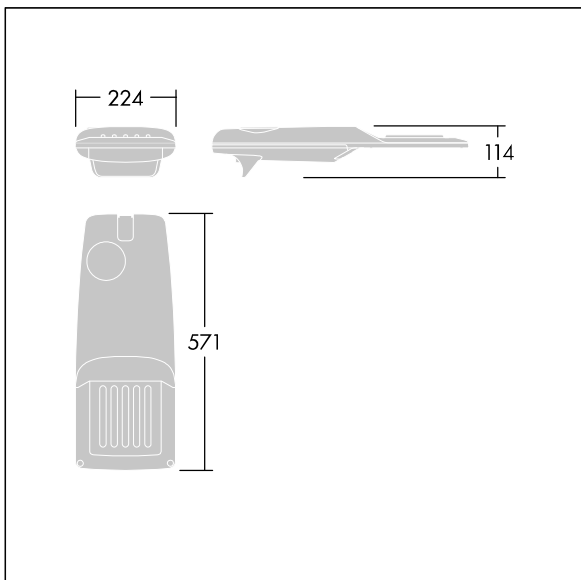

Isaro Pro

THORN

96275948 IP 24L50-740 WR M BS 3550 CL2 M60 ANT

Isaro Pro

Eine hochmoderne LED-Straßenleuchte (Mini) mit 24 LEDs, betrieben mit 500mA. Optik: Breite Straße. Programmierbar LED-Treiber. Schutzklasse II, IP66, IK09. Gehäuse: druckguss Aluminium (EN AC-44300), THORN DUNKELGRAU, strukturiert, (ähnlich DB 703 / AKZO 900) pulverbeschichtet, texturiert. Mastadapter: druckguss Aluminium (EN AC-44300), THORN DUNKELGRAU, strukturiert, (ähnlich DB 703 / AKZO 900) pulverbeschichtet, . Abdeckung: Glas, 5 mm dick. Befestigungen: Edelstahl. Lieferung mit Mastadapter (Ø 60 mm), der zur Mastaufsatzmontage (0°/5°/10°/15°/20° Neigung) oder Mastansatzmontage (-15°/-10°/-5°/0°/5°/10°/15° Neigung) verwendet werden kann. Ausgestattet mit 50% Leistungsreduktionsschaltung, aktiviert 3 Std. vor und 5 Std. nach einer berechneten Mitternacht. Kann bei der Installation mit einem leicht zugänglichen internen Schalter bzw. Kabelklemme deaktiviert werden. Inklusive LED-Modul mit 4000K. Überspannungsschutz: 10 kV Einzelimpuls Gleichtakt und 8 kV Multipuls Gleichtakt und 6 kV Multipuls Differentialtakt. Falls permanent ein DALI-System angeschlossen ist: 6 kV Multipuls Gleich- und Differentialtakt.

TLG_ISRP_F_PDB_ANT.jpg

Abmessungen: 571 x 224 x 114 mm
Leuchten Leistung: 36,1 W
Leuchten Lichtstrom: 5905 lm
Leuchten Lichtausbeute: 164 lm/W
Gewicht: 5,53 kg
Windangriffsfläche: 0.05 m²

TLG_ISRP_M_LD1.wmf