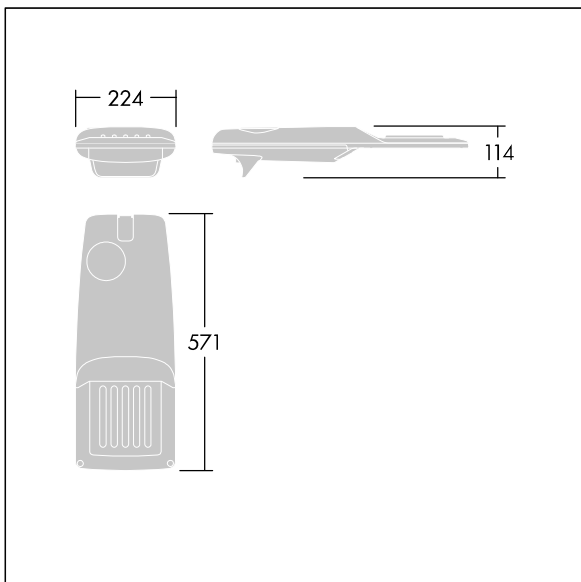

Isaro Pro

THORN

96275993 IP 24L50-740 EWR M BS 3550 CL2 T60F ->

Isaro Pro

Eine hochmoderne LED-Straßenleuchte (Mini) mit 24 LEDs, betrieben mit 500mA. Optik: Extrem breite Straße. Programmierbar LED-Treiber. Schutzklasse II, IP66, IK09. Gehäuse: druckguss Aluminium (EN AC-44300), THORN DUNKELGRAU, strukturiert, (ähnlich DB 703 / AKZO 900) pulverbeschichtet, texturiert. Mastadapter: druckguss Aluminium (EN AC-44300), THORN DUNKELGRAU, strukturiert, (ähnlich DB 703 / AKZO 900) pulverbeschichtet, . Abdeckung: Glas, 5 mm dick. Befestigungen: Edelstahl. Lieferung komplett mit vormontiertem Mastadapter (Ø 60 mm) für Mastaufsatzmontage, 5° Neigung. Ausgestattet mit 50% Leistungsreduktionsschaltung, aktiviert 3 Std. vor und 5 Std. nach einer berechneten Mitternacht. Kann bei der Installation mit einem leicht zugänglichen internen Schalter bzw. Kabelklemme deaktiviert werden. Mit 8m Kabel vorverdrahtet. Inklusive LED-Modul mit 4000K. Überspannungsschutz: 10 kV Einzelimpuls Gleichtakt und 8 kV Multipuls Gleichtakt und 6 kV Multipuls Differentialtakt. Falls permanent ein DALI-System angeschlossen ist: 6 kV Multipuls Gleich- und Differentialtakt.

TLG_ISRP_F_PDB_ANT.jpg

Abmessungen: 571 x 224 x 114 mm
Leuchten Leistung: 36,1 W
Leuchten Lichtstrom: 5779 lm
Leuchten Lichtausbeute: 160 lm/W
Gewicht: 6,49 kg
Windangriffsfläche: 0.05 m²

TLG_ISRP_M_LD1.wmf