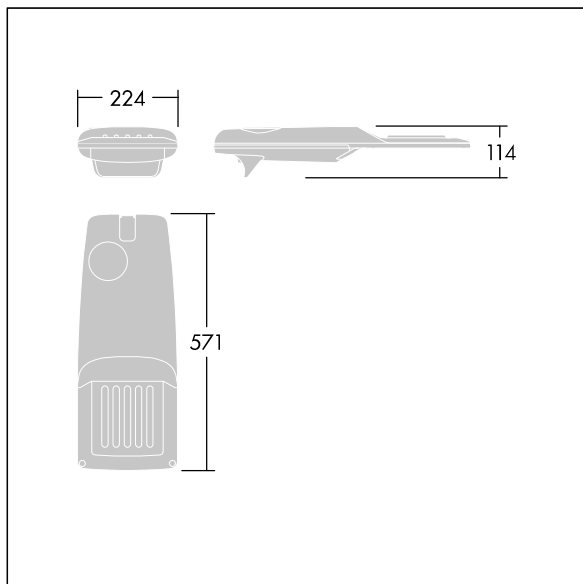

Isaro Pro

THORN

96275987 IP 24L70-740 EWR M BS 3550 CL2 T60F ->

Isaro Pro

Eine hochmoderne LED-Straßenleuchte (Mini) mit 24 LEDs, betrieben mit 700mA. Optik: Extrem breite Straße. Programmierbar LED-Treiber. Schutzklasse II, IP66, IK09. Gehäuse: druckguss Aluminium (EN AC-44300), THORN DUNKELGRAU, strukturiert, (ähnlich DB 703 / AKZO 900) pulverbeschichtet, texturiert. Mastadapter: druckguss Aluminium (EN AC-44300), THORN DUNKELGRAU, strukturiert, (ähnlich DB 703 / AKZO 900) pulverbeschichtet, . Abdeckung: Glas, 5 mm dick. Befestigungen: Edelstahl. Lieferung komplett mit vormontiertem Mastadapter (Ø 60 mm) für Mastaufsatzmontage, 5° Neigung. Ausgestattet mit 50% Leistungsreduktionsschaltung, aktiviert 3 Std. vor und 5 Std. nach einer berechneten Mitternacht. Kann bei der Installation mit einem leicht zugänglichen internen Schalter bzw. Kabelklemme deaktiviert werden. Mit 8m Kabel vorverdrahtet. Inklusive LED-Modul mit 4000K. Überspannungsschutz: 10 kV Einzelimpuls Gleichtakt und 8 kV Multipuls Gleichtakt und 6 kV Multipuls Differentialtakt. Falls permanent ein DALI-System angeschlossen ist: 6 kV Multipuls Gleich- und Differentialtakt.

TLG_ISRP_F_PDB_ANT.jpg

Abmessungen: 571 x 224 x 114 mm
Leuchten Leistung: 51,1 W
Leuchten Lichtstrom: 7751 lm
Leuchten Lichtausbeute: 152 lm/W
Gewicht: 6,49 kg
Windangriffsfläche: 0.05 m²

TLG_ISRP_M_LD1.wmf