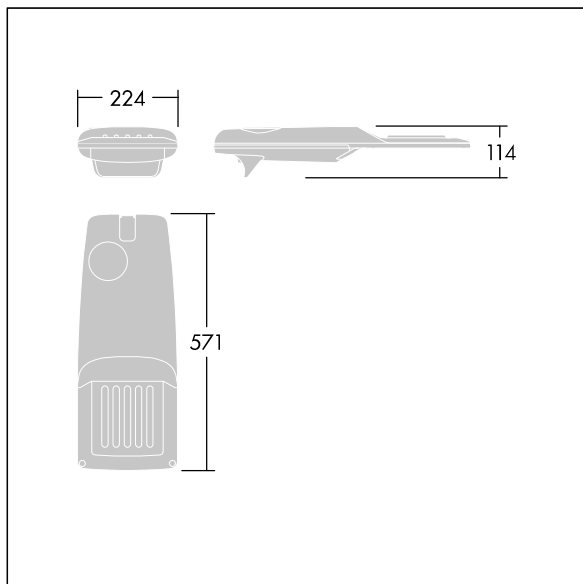

Isaro Pro

THORN

96275983 IP 12L70-740 EWR M BS 3550 CL2 T60F ->

Isaro Pro

Eine hochmoderne LED-Straßenleuchte (Mini) mit 12 LEDs, betrieben mit 700mA. Optik: Extrem breite Straße. Programmierbar LED-Treiber. Schutzklasse II, IP66, IK09. Gehäuse: druckguss Aluminium (EN AC-44300), THORN DUNKELGRAU, strukturiert, (ähnlich DB 703 / AKZO 900) pulverbeschichtet, texturiert. Mastadapter: druckguss Aluminium (EN AC-44300), THORN DUNKELGRAU, strukturiert, (ähnlich DB 703 / AKZO 900) pulverbeschichtet, . Abdeckung: Glas, 5 mm dick. Befestigungen: Edelstahl. Lieferung komplett mit vormontiertem Mastadapter (Ø 60 mm) für Mastaufsatzmontage, 5° Neigung. Ausgestattet mit 50% Leistungsreduktionsschaltung, aktiviert 3 Std. vor und 5 Std. nach einer berechneten Mitternacht. Kann bei der Installation mit einem leicht zugänglichen internen Schalter bzw. Kabelklemme deaktiviert werden. Mit 6m Kabel vorverdrahtet. Inklusive LED-Modul mit 4000K. Überspannungsschutz: 10 kV Einzelimpuls Gleichtakt und 8 kV Multipuls Gleichtakt und 6 kV Multipuls Differentialtakt. Falls permanent ein DALI-System angeschlossen ist: 6 kV Multipuls Gleich- und Differentialtakt.

TLG_ISRP_F_PDB_ANT.jpg

Abmessungen: 571 x 224 x 114 mm
Leuchten Leistung: 26,2 W
Leuchten Lichtstrom: 3893 lm
Leuchten Lichtausbeute: 149 lm/W
Gewicht: 6,24 kg
Windangriffsfläche: 0.05 m²

TLG_ISRP_M_LD1.wmf