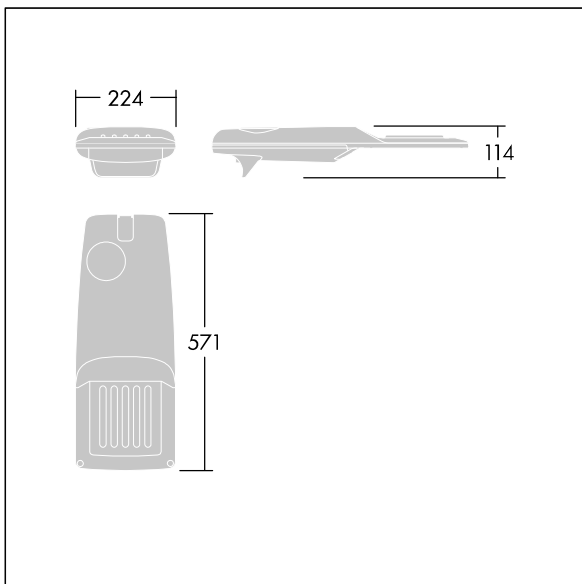

Isaro Pro

THORN

96275980 IP 24L70-740 WR M BS 3550 CL2 T76F ->

Isaro Pro

Eine hochmoderne LED-Straßenleuchte (Mini) mit 24 LEDs, betrieben mit 700mA. Optik: Breite Straße. Programmierbar LED-Treiber. Schutzklasse II, IP66, IK09. Gehäuse: druckguss Aluminium (EN AC-44300), THORN DUNKELGRAU, strukturiert, (ähnlich DB 703 / AKZO 900) pulverbeschichtet, texturiert. Mastadapter: druckguss Aluminium (EN AC-44300), THORN DUNKELGRAU, strukturiert, (ähnlich DB 703 / AKZO 900) pulverbeschichtet. Abdeckung: Glas, 5 mm dick. Befestigungen: Edelstahl. Lieferung komplett mit vormontiertem Mastadapter (Ø 76 mm) für Mastaufsatzmontage, 5° Neigung. Ausgestattet mit 50% Leistungsreduktionsschaltung, aktiviert 3 Std. vor und 5 Std. nach einer berechneten Mitternacht. Kann bei der Installation mit einem leicht zugänglichen internen Schalter bzw. Kabelklemme deaktiviert werden. Mit 8m Kabel vorverdrahtet. Inklusive LED-Modul mit 4000K. Überspannungsschutz: 10 kV Einzelimpuls Gleichtakt und 8 kV Multipuls Gleichtakt und 6 kV Multipuls Differentialtakt. Falls permanent ein DALI-System angeschlossen ist: 6 kV Multipuls Gleich- und Differentialtakt.

TLG_ISRP_F_PDB_ANT.jpg

Abmessungen: 571 x 224 x 114 mm
Leuchten Leistung: 51,1 W
Leuchten Lichtstrom: 7919 lm
Leuchten Lichtausbeute: 155 lm/W
Gewicht: 6,49 kg
Windangriffsfläche: 0.05 m²

TLG_ISRP_M_LD1.wmf