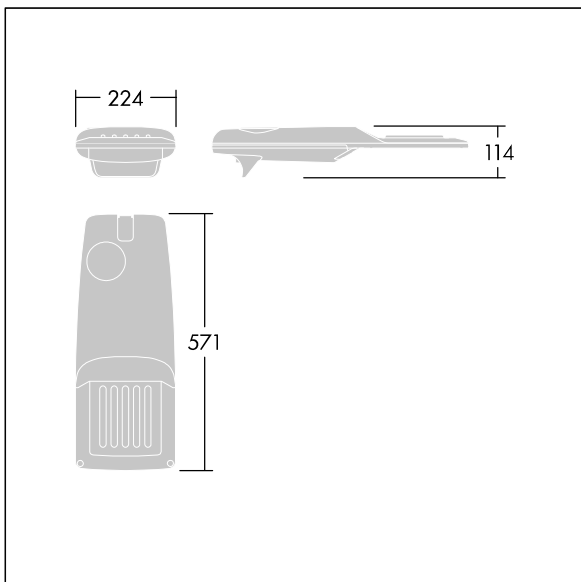

Isaro Pro

THORN

96275980 IP 24L70-740 WR M BS 3550 CL2 T76F ->

Isaro Pro

Eine hochmoderne LED-Straßenleuchte (Mini) mit 24 LEDs, betrieben mit 700mA. Optik: Breite Straße. Programmierbar LED-Treiber. Schutzklasse II, IP66, IK09. Gehäuse: druckguss Aluminium (EN AC-44300), THORN DUNKELGRAU, strukturiert, (ähnlich DB 703 / AKZO 900) pulverbeschichtet, texturiert. Mastadapter: druckguss Aluminium (EN AC-44300), THORN DUNKELGRAU, strukturiert, (ähnlich DB 703 / AKZO 900) pulverbeschichtet, . Abdeckung: Glas, 5 mm dick. Befestigungen: Edelstahl. Lieferung komplett mit vormontiertem Mastadapter (Ø 76 mm) für Mastaufsatzmontage, 5° Neigung. Ausgestattet mit 50% Leistungsreduktionsschaltung, aktiviert 3 Std. vor und 5 Std. nach einer berechneten Mitternacht. Kann bei der Installation mit einem leicht zugänglichen internen Schalter bzw. Kabelklemme deaktiviert werden. Mit 8m Kabel vorverdrahtet. Inklusive LED-Modul mit 4000K. Überspannungsschutz: 10 kV Einzelimpuls Gleichtakt und 8 kV Multipuls Gleichtakt und 6 kV Multipuls Differentialtakt. Falls permanent ein DALI-System angeschlossen ist: 6 kV Multipuls Gleich- und Differentialtakt.

TLG_ISRP_F_PDB_ANT.jpg

Abmessungen: 571 x 224 x 114 mm
Leuchten Leistung: 51,1 W
Leuchten Lichtstrom: 7919 lm
Leuchten Lichtausbeute: 155 lm/W
Gewicht: 6,49 kg
Windangriffsfläche: 0.05 m²

TLG_ISRP_M_LD1.wmf