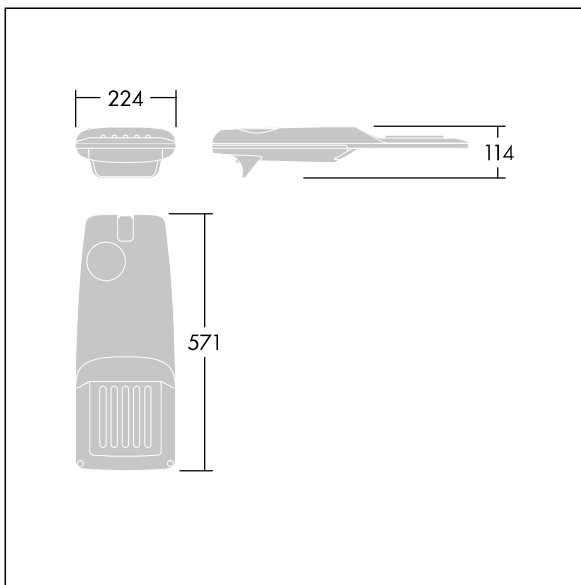

Isaro Pro

THORN

96275979 IP 24L70-740 WR M BS 3550 CL2 T60F ->

Isaro Pro

Eine hochmoderne LED-Straßenleuchte (Mini) mit 24 LEDs, betrieben mit 700mA. Optik: Breite Straße. Programmierbar LED-Treiber. Schutzklasse II, IP66, IK09. Gehäuse: druckguss Aluminium (EN AC-44300), THORN DUNKELGRAU, strukturiert, (ähnlich DB 703 / AKZO 900) pulverbeschichtet, texturiert. Mastadapter: druckguss Aluminium (EN AC-44300), THORN DUNKELGRAU, strukturiert, (ähnlich DB 703 / AKZO 900) pulverbeschichtet, . Abdeckung: Glas, 5 mm dick. Befestigungen: Edelstahl. Mastansatzmontage an Ø60-mm-Mastzopf, Neigung 0°, einstellbar zwischen 0° und -20°. Ausgestattet mit 50% Leistungsreduktionsschaltung, aktiviert 3 Std. vor und 5 Std. nach einer berechneten Mitternacht. Kann bei der Installation mit einem leicht zugänglichen internen Schalter bzw. Kabelklemme deaktiviert werden. Mit 8m Kabel vorverdrahtet. Inklusive LED-Modul mit 4000K. Überspannungsschutz: 10 kV Einzelimpuls Gleichtakt und 8 kV Multipuls Gleichtakt und 6 kV Multipuls Differentialtakt. Falls permanent ein DALI-System angeschlossen ist: 6 kV Multipuls Gleich- und Differentialtakt.

TLG_ISRP_F_PDB_ANT.jpg

Abmessungen: 571 x 224 x 114 mm
Leuchten Leistung: 51,1 W
Leuchten Lichtstrom: 7919 lm
Leuchten Lichtausbeute: 155 lm/W
Gewicht: 6,49 kg
Windangriffsfläche: 0.05 m²

TLG_ISRP_M_LD1.wmf