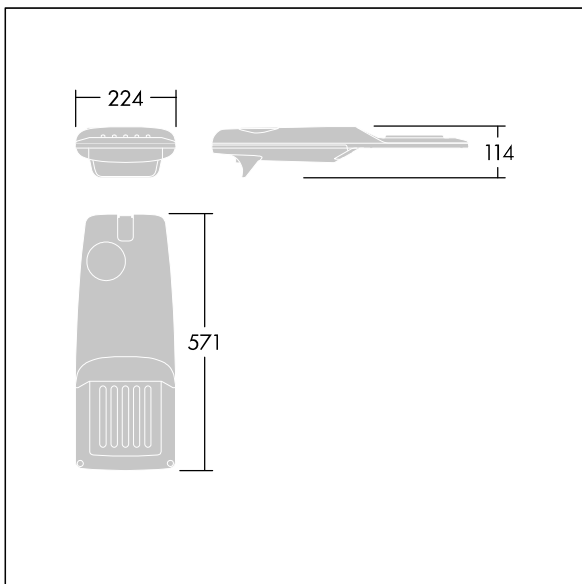

Isaro Pro

THORN

96275978 IP 24L35-740 WR M BS 3550 CL2 T76F ->

Isaro Pro

Eine hochmoderne LED-Straßenleuchte (Mini) mit 24 LEDs, betrieben mit 350mA. Optik: Breite Straße. Programmierbar LED-Treiber. Schutzklasse II, IP66, IK09. Gehäuse: druckguss Aluminium (EN AC-44300), THORN DUNKELGRAU, strukturiert, (ähnlich DB 703 / AKZO 900) pulverbeschichtet, texturiert. Mastadapter: druckguss Aluminium (EN AC-44300), THORN DUNKELGRAU, strukturiert, (ähnlich DB 703 / AKZO 900) pulverbeschichtet. Abdeckung: Glas, 5 mm dick. Befestigungen: Edelstahl. Lieferung komplett mit vormontiertem Mastadapter (Ø 76 mm) für Mastaufsatzmontage, 5° Neigung. Ausgestattet mit 50% Leistungsreduktionsschaltung, aktiviert 3 Std. vor und 5 Std. nach einer berechneten Mitternacht. Kann bei der Installation mit einem leicht zugänglichen internen Schalter bzw. Kabelklemme deaktiviert werden. Mit 8m Kabel vorverdrahtet. Inklusive LED-Modul mit 4000K. Überspannungsschutz: 10 kV Einzelimpuls Gleichtakt und 8 kV Multipuls Gleichtakt und 6 kV Multipuls Differentialtakt. Falls permanent ein DALI-System angeschlossen ist: 6 kV Multipuls Gleich- und Differentialtakt.

TLG_ISRP_F_PDB_ANT.jpg

Abmessungen: 571 x 224 x 114 mm
Leuchten Leistung: 25,7 W
Leuchten Lichtstrom: 4288 lm
Leuchten Lichtausbeute: 167 lm/W
Gewicht: 6,49 kg
Windangriffsfläche: 0.05 m²

TLG_ISRP_M_LD1.wmf