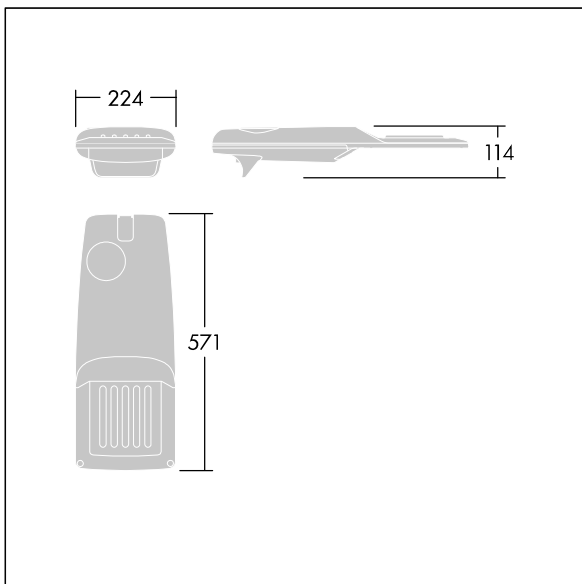

Isaro Pro

THORN

96275978 IP 24L35-740 WR M BS 3550 CL2 T76F ->

Isaro Pro

Eine hochmoderne LED-Straßenleuchte (Mini) mit 24 LEDs, betrieben mit 350mA. Optik: Breite Straße. Programmierbar LED-Treiber. Schutzklasse II, IP66, IK09. Gehäuse: druckguss Aluminium (EN AC-44300), THORN DUNKELGRAU, strukturiert, (ähnlich DB 703 / AKZO 900) pulverbeschichtet, texturiert. Mastadapter: druckguss Aluminium (EN AC-44300), THORN DUNKELGRAU, strukturiert, (ähnlich DB 703 / AKZO 900) pulverbeschichtet, . Abdeckung: Glas, 5 mm dick. Befestigungen: Edelstahl. Lieferung komplett mit vormontiertem Mastadapter (Ø 76 mm) für Mastaufsatzmontage, 5° Neigung. Ausgestattet mit 50% Leistungsreduktionsschaltung, aktiviert 3 Std. vor und 5 Std. nach einer berechneten Mitternacht. Kann bei der Installation mit einem leicht zugänglichen internen Schalter bzw. Kabelklemme deaktiviert werden. Mit 8m Kabel vorverdrahtet. Inklusive LED-Modul mit 4000K. Überspannungsschutz: 10 kV Einzelimpuls Gleichtakt und 8 kV Multipuls Gleichtakt und 6 kV Multipuls Differentialtakt. Falls permanent ein DALI-System angeschlossen ist: 6 kV Multipuls Gleich- und Differentialtakt.

TLG_ISRP_F_PDB_ANT.jpg

Abmessungen: 571 x 224 x 114 mm
Leuchten Leistung: 25,7 W
Leuchten Lichtstrom: 4288 lm
Leuchten Lichtausbeute: 167 lm/W
Gewicht: 6,49 kg
Windangriffsfläche: 0.05 m²

TLG_ISRP_M_LD1.wmf