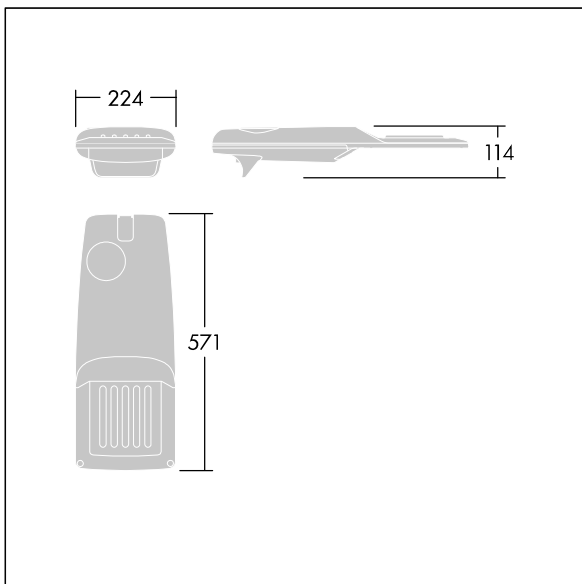

Isaro Pro

THORN

96275977 IP 24L35-740 WR M BS 3550 CL2 T60F ->

Isaro Pro

Eine hochmoderne LED-Straßenleuchte (Mini) mit 24 LEDs, betrieben mit 350mA. Optik: Breite Straße. Programmierbar LED-Treiber. Schutzklasse II, IP66, IK09. Gehäuse: druckguss Aluminium (EN AC-44300), THORN DUNKELGRAU, strukturiert, (ähnlich DB 703 / AKZO 900) pulverbeschichtet, texturiert. Mastadapter: druckguss Aluminium (EN AC-44300), THORN DUNKELGRAU, strukturiert, (ähnlich DB 703 / AKZO 900) pulverbeschichtet. Abdeckung: Glas, 5 mm dick. Befestigungen: Edelstahl. Lieferung komplett mit vormontiertem Mastadapter (Ø 60 mm) für Mastaufsatzmontage, 5° Neigung. Ausgestattet mit 50% Leistungsreduktionsschaltung, aktiviert 3 Std. vor und 5 Std. nach einer berechneten Mitternacht. Kann bei der Installation mit einem leicht zugänglichen internen Schalter bzw. Kabelklemme deaktiviert werden. Mit 8m Kabel vorverdrahtet. Inklusive LED-Modul mit 4000K. Überspannungsschutz: 10 kV Einzelimpuls Gleichtakt und 8 kV Multipuls Gleichtakt und 6 kV Multipuls Differentialtakt. Falls permanent ein DALI-System angeschlossen ist: 6 kV Multipuls Gleich- und Differentialtakt.

TLG_ISRP_F_PDB_ANT.jpg

Abmessungen: 571 x 224 x 114 mm
Leuchten Leistung: 25,7 W
Leuchten Lichtstrom: 4288 lm
Leuchten Lichtausbeute: 167 lm/W
Gewicht: 6,49 kg
Windangriffsfläche: 0.05 m²

TLG_ISRP_M_LD1.wmf