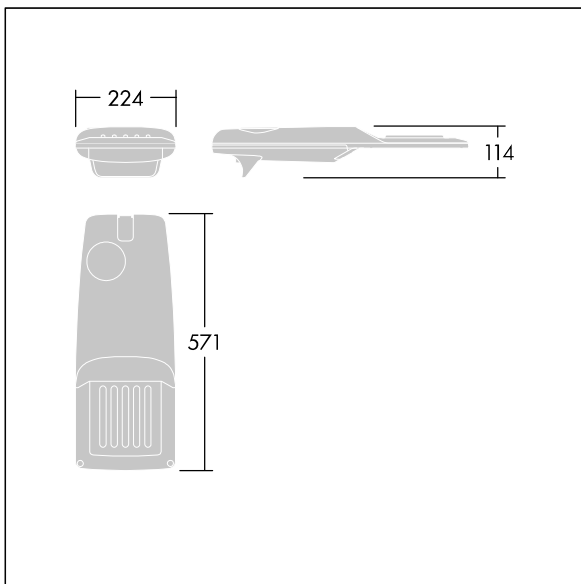

Isaro Pro

THORN

96275976 IP 12L70-740 WR M BS 3550 CL2 T76F ->

Isaro Pro

Eine hochmoderne LED-Straßenleuchte (Mini) mit 12 LEDs, betrieben mit 700mA. Optik: Breite Straße. Programmierbar LED-Treiber. Schutzklasse II, IP66, IK09. Gehäuse: druckguss Aluminium (EN AC-44300), THORN DUNKELGRAU, strukturiert, (ähnlich DB 703 / AKZO 900) pulverbeschichtet, texturiert. Mastadapter: druckguss Aluminium (EN AC-44300), THORN DUNKELGRAU, strukturiert, (ähnlich DB 703 / AKZO 900) pulverbeschichtet, . Abdeckung: Glas, 5 mm dick. Befestigungen: Edelstahl. Lieferung komplett mit vormontiertem Mastadapter (Ø 76 mm) für Mastaufsatzmontage, 5° Neigung. Ausgestattet mit 50% Leistungsreduktionsschaltung, aktiviert 3 Std. vor und 5 Std. nach einer berechneten Mitternacht. Kann bei der Installation mit einem leicht zugänglichen internen Schalter bzw. Kabelklemme deaktiviert werden. Mit 6m Kabel vorverdrahtet. Inklusive LED-Modul mit 4000K. Überspannungsschutz: 10 kV Einzelimpuls Gleichtakt und 8 kV Multipuls Gleichtakt und 6 kV Multipuls Differentialtakt. Falls permanent ein DALI-System angeschlossen ist: 6 kV Multipuls Gleich- und Differentialtakt.

TLG_ISRP_F_PDB_ANT.jpg

Abmessungen: 571 x 224 x 114 mm
Leuchten Leistung: 26,2 W
Leuchten Lichtstrom: 3978 lm
Leuchten Lichtausbeute: 152 lm/W
Gewicht: 6,24 kg
Windangriffsfläche: 0.05 m²

TLG_ISRP_M_LD1.wmf