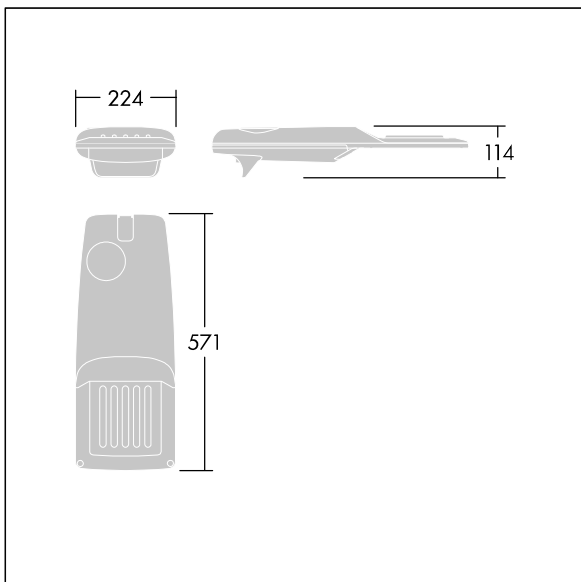

# THORN

96275975 IP 12L70-740 WR M BS 3550 CL2 T60F ->

## Isaro Pro

Eine hochmoderne LED-Straßenleuchte (Mini) mit 12 LEDs, betrieben mit 700mA. Optik: Breite Straße. Programmierbar LED-Treiber. Schutzklasse II, IP66, IK09. Gehäuse: druckguss Aluminium (EN AC-44300), THORN DUNKELGRAU, strukturiert, (ähnlich DB 703 / AKZO 900) pulverbeschichtet, texturiert. Mastadapter: druckguss Aluminium (EN AC-44300), THORN DUNKELGRAU, strukturiert, (ähnlich DB 703 / AKZO 900) pulverbeschichtet, . Abdeckung: Glas, 5 mm dick. Befestigungen: Edelstahl. Lieferung komplett mit vormontiertem Mastadapter (Ø 60 mm) für Mastaufsatzmontage, 5° Neigung. Ausgestattet mit 50% Leistungsreduktionsschaltung, aktiviert 3 Std. vor und 5 Std. nach einer berechneten Mitternacht. Kann bei der Installation mit einem leicht zugänglichen internen Schalter bzw. Kabel-Klemme deaktiviert werden. Mit 6m Kabel vorverdrahtet. Inklusive LED-Modul mit 4000K. Überspannungsschutz: 10 kV Einzelimpuls Gleichtakt und 8 kV Multipuls Gleichtakt und 6 kV Multipuls Differentialtakt. Falls permanent ein DALI-System angeschlossen ist: 6 kV Multipuls Gleich- und Differentialtakt.

TLG\_ISRP\_F\_PDB\_ANT.jpg

Abmessungen: 571 x 224 x 114 mm  
Leuchten Leistung: 26,2 W  
Leuchten Lichtstrom: 3978 lm  
Leuchten Lichtausbeute: 152 lm/W  
Gewicht: 6,24 kg  
Windangriffsfläche: 0.05 m<sup>2</sup>