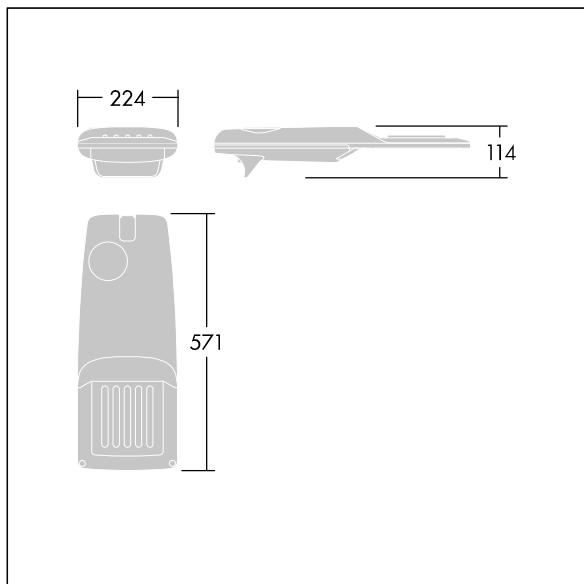

# THORN

96275974 IP 12L35-740 WR M BS 3550 CL2 T76F ->

## Isaro Pro

Eine hochmoderne LED-Straßenleuchte (Mini) mit 12 LEDs, betrieben mit 350mA. Optik: Breite Straße. Programmierbar LED-Treiber. Schutzklasse II, IP66, IK09. Gehäuse: druckguss Aluminium (EN AC-44300), THORN DUNKELGRAU, strukturiert, (ähnlich DB 703 / AKZO 900) pulverbeschichtet, texturiert. Mastadapter: druckguss Aluminium (EN AC-44300), THORN DUNKELGRAU, strukturiert, (ähnlich DB 703 / AKZO 900) pulverbeschichtet, . Abdeckung: Glas, 5 mm dick. Befestigungen: Edelstahl. Lieferung komplett mit vormontiertem Mastadapter (Ø 76 mm) für Mastaufsatzmontage, 5° Neigung. Ausgestattet mit 50% Leistungsreduktionsschaltung, aktiviert 3 Std. vor und 5 Std. nach einer berechneten Mitternacht. Kann bei der Installation mit einem leicht zugänglichen internen Schalter bzw. Kabel-Klemme deaktiviert werden. Mit 6m Kabel vorverdrahtet. Inklusive LED-Modul mit 4000K. Überspannungsschutz: 10 kV Einzelimpuls Gleichtakt und 8 kV Multipuls Gleichtakt und 6 kV Multipuls Differentialtakt. Falls permanent ein DALI-System angeschlossen ist: 6 kV Multipuls Gleich- und Differentialtakt.

TLG\_ISRP\_F\_PDB\_ANT.jpg

Abmessungen: 571 x 224 x 114 mm  
Leuchten Leistung: 13,2 W  
Leuchten Lichtstrom: 2148 lm  
Leuchten Lichtausbeute: 163 lm/W  
Gewicht: 6,24 kg  
Windangriffsfläche: 0.05 m<sup>2</sup>