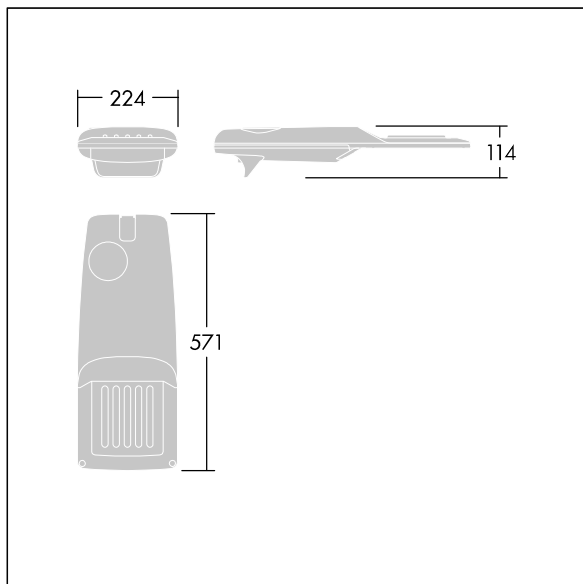

Isaro Pro

THORN

96275973 IP 12L35-740 WR M BS 3550 CL2 T60F ->

Isaro Pro

Eine hochmoderne LED-Straßenleuchte (Mini) mit 12 LEDs, betrieben mit 350mA. Optik: Breite Straße. Programmierbar LED-Treiber. Schutzklasse II, IP66, IK09. Gehäuse: druckguss Aluminium (EN AC-44300), THORN DUNKELGRAU, strukturiert, (ähnlich DB 703 / AKZO 900) pulverbeschichtet, texturiert. Mastadapter: druckguss Aluminium (EN AC-44300), THORN DUNKELGRAU, strukturiert, (ähnlich DB 703 / AKZO 900) pulverbeschichtet. Abdeckung: Glas, 5 mm dick. Befestigungen: Edelstahl. Lieferung komplett mit vormontiertem Mastadapter (Ø 60 mm) für Mastaufsatzmontage, 5° Neigung. Ausgestattet mit 50% Leistungsreduktionsschaltung, aktiviert 3 Std. vor und 5 Std. nach einer berechneten Mitternacht. Kann bei der Installation mit einem leicht zugänglichen internen Schalter bzw. Kabelklemme deaktiviert werden. Mit 6m Kabel vorverdrahtet. Inklusive LED-Modul mit 4000K. Überspannungsschutz: 10 kV Einzelimpuls Gleichtakt und 8 kV Multipuls Gleichtakt und 6 kV Multipuls Differentialtakt. Falls permanent ein DALI-System angeschlossen ist: 6 kV Multipuls Gleich- und Differentialtakt.

TLG_ISRP_F_PDB_ANT.jpg

Abmessungen: 571 x 224 x 114 mm
Leuchten Leistung: 13,2 W
Leuchten Lichtstrom: 2148 lm
Leuchten Lichtausbeute: 163 lm/W
Gewicht: 6,24 kg
Windangriffsfläche: 0.05 m²

TLG_ISRP_M_LD1.wmf