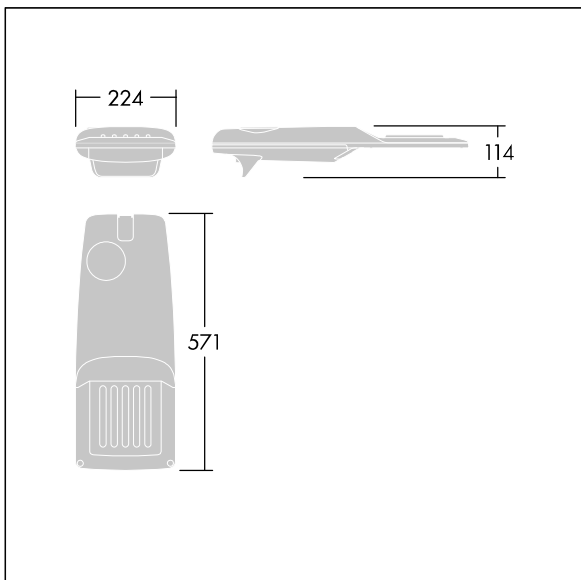

Isaro Pro

THORN

96275928 IP 24L70-740 EWR M BS 3550 CL2 M76 ANT

Isaro Pro

Eine hochmoderne LED-Straßenleuchte (Mini) mit 24 LEDs, betrieben mit 700mA. Optik: Extrem breite Straße. Programmierbar LED-Treiber. Schutzklasse II, IP66, IK09. Gehäuse: druckguss Aluminium (EN AC-44300), THORN DUNKELGRAU, strukturiert, (ähnlich DB 703 / AKZO 900) pulverbeschichtet, texturiert. Mastadapter: druckguss Aluminium (EN AC-44300), THORN DUNKELGRAU, strukturiert, (ähnlich DB 703 / AKZO 900) pulverbeschichtet, . Abdeckung: Glas, 5 mm dick. Befestigungen: Edelstahl. Lieferung mit Mastadapter (Ø 76 mm), der zur Mastaufsatzmontage (0°/5°/10°/15°/20° Neigung) oder Mastansatzmontage (-15°/-10°/-5°/0°/5°/10°/15° Neigung) verwendet werden kann. Ausgestattet mit 50% Leistungsreduktionsschaltung, aktiviert 3 Std. vor und 5 Std. nach einer berechneten Mitternacht. Kann bei der Installation mit einem leicht zugänglichen internen Schalter bzw. Kabelklemme deaktiviert werden. Inklusive LED-Modul mit 4000K. Überspannungsschutz: 10 kV Einzelimpuls Gleichtakt und 8 kV Multipuls Gleichtakt und 6 kV Multipuls Differentialtakt. Falls permanent ein DALI-System angeschlossen ist: 6 kV Multipuls Gleich- und Differentialtakt.

TLG_ISRP_F_PDB_ANT.jpg

Abmessungen: 571 x 224 x 114 mm
Leuchten Leistung: 51,1 W
Leuchten Lichtstrom: 7751 lm
Leuchten Lichtausbeute: 152 lm/W
Gewicht: 5,53 kg
Windangriffsfläche: 0.05 m²

TLG_ISRP_M_LD1.wmf