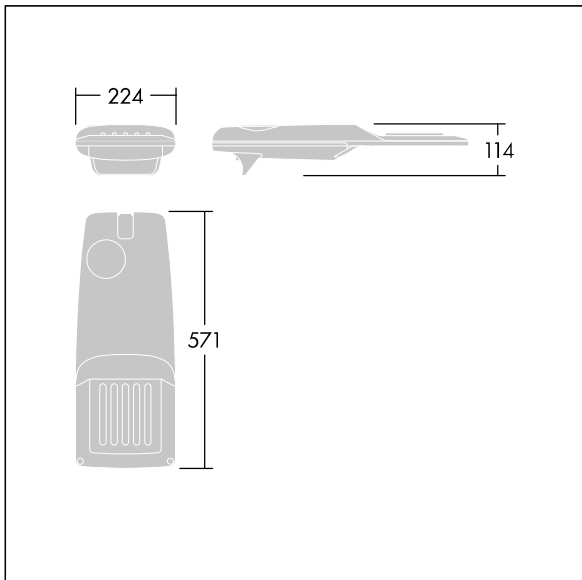

## Isaro Pro

Eine hochmoderne LED-Straßenleuchte (Mini) mit 24 LEDs, betrieben mit 700mA. Optik: Extrem breite Straße. Programmierbar LED-Treiber. Schutzklasse II, IP66, IK09. Gehäuse: druckguss Aluminium (EN AC-44300), THORN DUNKELGRAU, strukturiert, (ähnlich DB 703 / AKZO 900) pulverbeschichtet, texturiert. Mastadapter: druckguss Aluminium (EN AC-44300), THORN DUNKELGRAU, strukturiert, (ähnlich DB 703 / AKZO 900) pulverbeschichtet, . Abdeckung: Glas, 5 mm dick. Befestigungen: Edelstahl. Lieferung mit Mastadapter (Ø 76 mm), der zur Mastaufsatzmontage (0°/5°/10°/15°/20° Neigung) oder Mastansatzmontage (-15°/-10°/-5°/0°/5°/10°/15° Neigung) verwendet werden kann. Ausgestattet mit 50% Leistungsreduktionsschaltung, aktiviert 3 Std. vor und 5 Std. nach einer berechneten Mitternacht. Kann bei der Installation mit einem leicht zugänglichen internen Schalter bzw. Kabelklemme deaktiviert werden. Inklusive LED-Modul mit 4000K. Überspannungsschutz: 10 kV Einzelimpuls Gleichtakt und 8 kV Multipuls Gleichtakt und 6 kV Multipuls Differentialtakt. Falls permanent ein DALI-System angeschlossen ist: 6 kV Multipuls Gleich- und Differentialtakt.

TLG\_ISRP\_F\_PDB\_ANT.jpg

Abmessungen: 571 x 224 x 114 mm  
Leuchten Leistung: 51,1 W  
Leuchten Lichtstrom: 7751 lm  
Leuchten Lichtausbeute: 152 lm/W  
Gewicht: 5,53 kg  
Windangriffsfläche: 0.05 m<sup>2</sup>