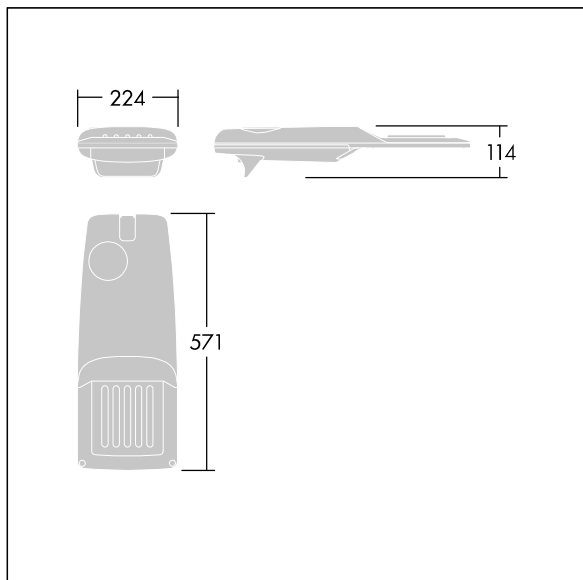

## Isaro Pro

Eine hochmoderne LED-Straßenleuchte (Mini) mit 24 LEDs, betrieben mit 700mA. Optik: Extrem breite Straße. Programmierbar LED-Treiber. Schutzklasse II, IP66, IK09. Gehäuse: druckguss Aluminium (EN AC-44300), THORN DUNKELGRAU, strukturiert, (ähnlich DB 703 / AKZO 900) pulverbeschichtet, texturiert. Mastadapter: druckguss Aluminium (EN AC-44300), THORN DUNKELGRAU, strukturiert, (ähnlich DB 703 / AKZO 900) pulverbeschichtet, . Abdeckung: Glas, 5 mm dick. Befestigungen: Edelstahl. Lieferung mit Mastadapter (Ø 60 mm), der zur Mastaufsatzmontage (0°/5°/10°/15°/20° Neigung) oder Mastansatzmontage (-15°/-10°/-5°/0°/5°/10°/15° Neigung) verwendet werden kann. Ausgestattet mit 50% Leistungsreduktionsschaltung, aktiviert 3 Std. vor und 5 Std. nach einer berechneten Mitternacht. Kann bei der Installation mit einem leicht zugänglichen internen Schalter bzw. Kabelklemme deaktiviert werden. Inklusive LED-Modul mit 4000K. Überspannungsschutz: 10 kV Einzelimpuls Gleichtakt und 8 kV Multipuls Gleichtakt und 6 kV Multipuls Differentialtakt. Falls permanent ein DALI-System angeschlossen ist: 6 kV Multipuls Gleich- und Differentialtakt.

TLG\_ISRP\_F\_PDB\_ANT.jpg

Abmessungen: 571 x 224 x 114 mm  
Leuchten Leistung: 51,1 W  
Leuchten Lichtstrom: 7751 lm  
Leuchten Lichtausbeute: 152 lm/W  
Gewicht: 5,53 kg  
Windangriffsfläche: 0.05 m<sup>2</sup>