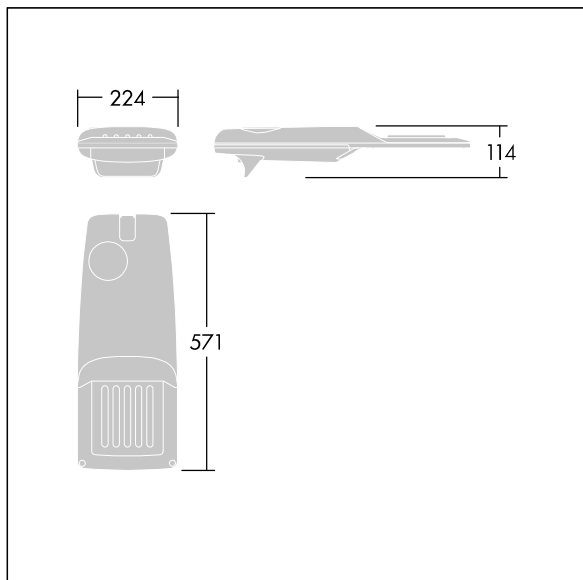

Isaro Pro

THORN

96275924 IP 24L35-740 EWR M BS 3550 CL2 M76 ANT

Isaro Pro

Eine hochmoderne LED-Straßenleuchte (Mini) mit 24 LEDs, betrieben mit 350mA. Optik: Extrem breite Straße. Programmierbar LED-Treiber. Schutzklasse II, IP66, IK09. Gehäuse: druckguss Aluminium (EN AC-44300), THORN DUNKELGRAU, strukturiert, (ähnlich DB 703 / AKZO 900) pulverbeschichtet, texturiert. Mastadapter: druckguss Aluminium (EN AC-44300), THORN DUNKELGRAU, strukturiert, (ähnlich DB 703 / AKZO 900) pulverbeschichtet, . Abdeckung: Glas, 5 mm dick. Befestigungen: Edelstahl. Lieferung mit Mastadapter (Ø 60 mm), der zur Mastaufsatzmontage (0°/5°/10° Neigung) oder Mastansatzmontage (-20°/-15°/-10°/-5°/0° Neigung) verwendet werden kann. Ausgestattet mit 50% Leistungsreduktionsschaltung, aktiviert 3 Std. vor und 5 Std. nach einer berechneten Mitternacht. Kann bei der Installation mit einem leicht zugänglichen internen Schalter bzw. Kabelklemme deaktiviert werden. Inklusive LED-Modul mit 4000K. Überspannungsschutz: 10 kV Einzelimpuls Gleichtakt und 8 kV Multipuls Gleichtakt und 6 kV Multipuls Differentialtakt. Falls permanent ein DALI-System angeschlossen ist: 6 kV Multipuls Gleich- und Differentialtakt.

TLG_ISRP_F_PDB_ANT.jpg

Abmessungen: 571 x 224 x 114 mm
Leuchten Leistung: 25,7 W
Leuchten Lichtstrom: 4197 lm
Leuchten Lichtausbeute: 163 lm/W
Gewicht: 5,53 kg
Windangriffsfläche: 0.05 m²

TLG_ISRP_M_LD1.wmf