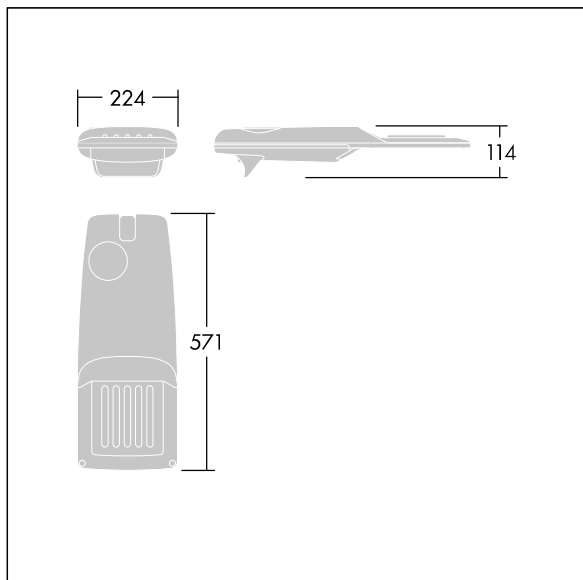

## Isaro Pro

Eine hochmoderne LED-Straßenleuchte (Mini) mit 24 LEDs, betrieben mit 350mA. Optik: Extrem breite Straße. Programmierbar LED-Treiber. Schutzklasse II, IP66, IK09. Gehäuse: druckguss Aluminium (EN AC-44300), THORN DUNKELGRAU, strukturiert, (ähnlich DB 703 / AKZO 900) pulverbeschichtet, texturiert. Mastadapter: druckguss Aluminium (EN AC-44300), THORN DUNKELGRAU, strukturiert, (ähnlich DB 703 / AKZO 900) pulverbeschichtet, . Abdeckung: Glas, 5 mm dick. Befestigungen: Edelstahl. Lieferung mit Mastadapter (Ø 60 mm), der zur Mastaufsatzmontage (0°/5°/10° Neigung) oder Mastansatzmontage (-20°/-15°/-10°/-5°/0° Neigung) verwendet werden kann. Ausgestattet mit 50% Leistungsreduktionsschaltung, aktiviert 3 Std. vor und 5 Std. nach einer berechneten Mitternacht. Kann bei der Installation mit einem leicht zugänglichen internen Schalter bzw. Kabelklemme deaktiviert werden. Inklusive LED-Modul mit 4000K. Überspannungsschutz: 10 kV Einzelimpuls Gleichtakt und 8 kV Multipuls Gleichtakt und 6 kV Multipuls Differentialtakt. Falls permanent ein DALI-System angeschlossen ist: 6 kV Multipuls Gleich- und Differentialtakt.

TLG\_ISRP\_F\_PDB\_ANT.jpg

Abmessungen: 571 x 224 x 114 mm  
Leuchten Leistung: 25,7 W  
Leuchten Lichtstrom: 4197 lm  
Leuchten Lichtausbeute: 163 lm/W  
Gewicht: 5,53 kg  
Windangriffsfläche: 0.05 m<sup>2</sup>