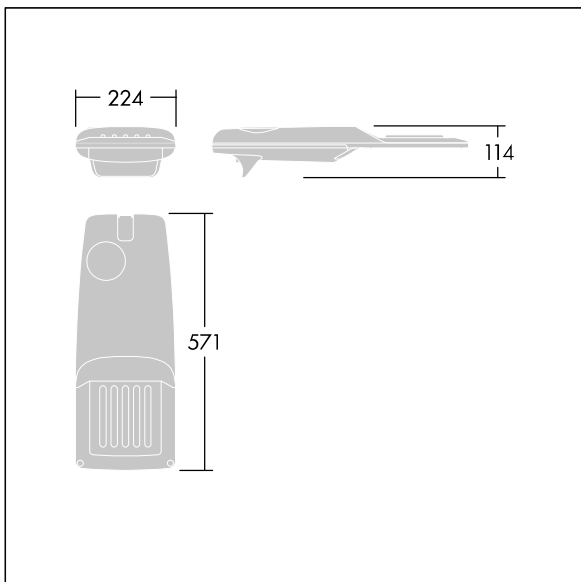

Isaro Pro

THORN

96275923 IP 24L35-740 EWR M BS 3550 CL2 M60 ANT

Isaro Pro

Eine hochmoderne LED-Straßenleuchte (Mini) mit 24 LEDs, betrieben mit 350mA. Optik: Extrem breite Straße. Programmierbar LED-Treiber. Schutzklasse II, IP66, IK09. Gehäuse: druckguss Aluminium (EN AC-44300), THORN DUNKELGRAU, strukturiert, (ähnlich DB 703 / AKZO 900) pulverbeschichtet, texturiert. Mastadapter: druckguss Aluminium (EN AC-44300), THORN DUNKELGRAU, strukturiert, (ähnlich DB 703 / AKZO 900) pulverbeschichtet, . Abdeckung: Glas, 5 mm dick. Befestigungen: Edelstahl. Lieferung mit Mastadapter (Ø 60 mm), der zur Mastaufsatzmontage (0°/5°/10°/15°/20° Neigung) oder Mastansatzmontage (-15°/-10°/-5°/0°/5°/10°/15° Neigung) verwendet werden kann. Ausgestattet mit 50% Leistungsreduktionsschaltung, aktiviert 3 Std. vor und 5 Std. nach einer berechneten Mitternacht. Kann bei der Installation mit einem leicht zugänglichen internen Schalter bzw. Kabelklemme deaktiviert werden. Inklusive LED-Modul mit 4000K. Überspannungsschutz: 10 kV Einzelimpuls Gleichtakt und 8 kV Multipuls Gleichtakt und 6 kV Multipuls Differentialtakt. Falls permanent ein DALI-System angeschlossen ist: 6 kV Multipuls Gleich- und Differentialtakt.

TLG_ISRP_F_PDB_ANT.jpg

Abmessungen: 571 x 224 x 114 mm
Leuchten Leistung: 25,7 W
Leuchten Lichtstrom: 4197 lm
Leuchten Lichtausbeute: 163 lm/W
Gewicht: 5,53 kg
Windangriffsfläche: 0.05 m²

TLG_ISRP_M_LD1.wmf