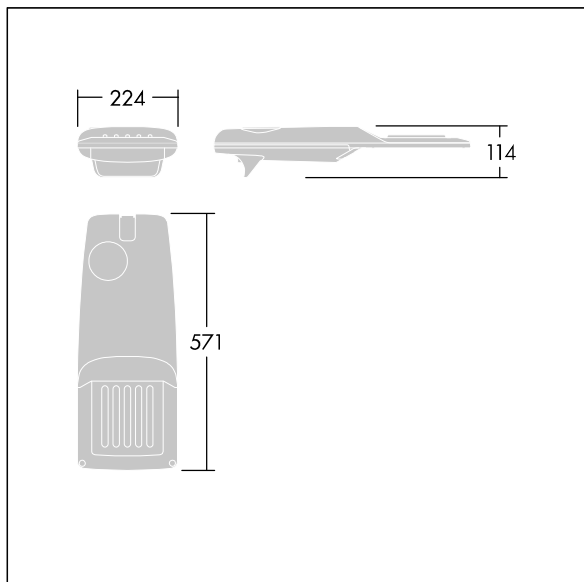

Isaro Pro

THORN

96275920 IP 12L70-740 EWR M BS 3550 CL2 M76 ANT

Isaro Pro

Eine hochmoderne LED-Straßenleuchte (Mini) mit 12 LEDs, betrieben mit 700mA. Optik: Extrem breite Straße. Programmierbar LED-Treiber. Schutzklasse II, IP66, IK09. Gehäuse: druckguss Aluminium (EN AC-44300), THORN DUNKELGRAU, strukturiert, (ähnlich DB 703 / AKZO 900) pulverbeschichtet, texturiert. Mastadapter: druckguss Aluminium (EN AC-44300), THORN DUNKELGRAU, strukturiert, (ähnlich DB 703 / AKZO 900) pulverbeschichtet, . Abdeckung: Glas, 5 mm dick. Befestigungen: Edelstahl. Lieferung mit Mastadapter (Ø 76 mm), der zur Mastaufsatzmontage (0°/5°/10°/15°/20° Neigung) oder Mastansatzmontage (-15°/-10°/-5°/0°/5°/10°/15° Neigung) verwendet werden kann. Ausgestattet mit 50% Leistungsreduktionsschaltung, aktiviert 3 Std. vor und 5 Std. nach einer berechneten Mitternacht. Kann bei der Installation mit einem leicht zugänglichen internen Schalter bzw. Kabelklemme deaktiviert werden. Inklusive LED-Modul mit 4000K. Überspannungsschutz: 10 kV Einzelimpuls Gleichtakt und 8 kV Multipuls Gleichtakt und 6 kV Multipuls Differentialtakt. Falls permanent ein DALI-System angeschlossen ist: 6 kV Multipuls Gleich- und Differentialtakt.

TLG_ISRP_F_PDB_ANT.jpg

Abmessungen: 571 x 224 x 114 mm
Leuchten Leistung: 26,2 W
Leuchten Lichtstrom: 3893 lm
Leuchten Lichtausbeute: 149 lm/W
Gewicht: 5,48 kg
Windangriffsfläche: 0.05 m²

TLG_ISRP_M_LD1.wmf