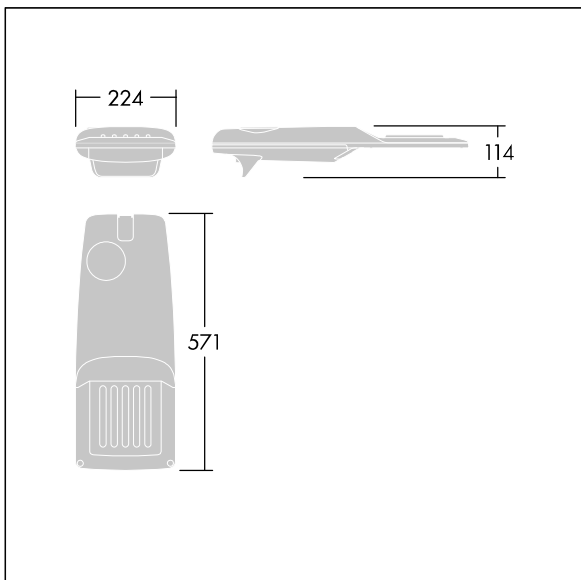

Isaro Pro

THORN

96275919 IP 12L70-740 EWR M BS 3550 CL2 M60 ANT

Isaro Pro

Eine hochmoderne LED-Straßenleuchte (Mini) mit 12 LEDs, betrieben mit 700mA. Optik: Extrem breite Straße. Programmierbar LED-Treiber. Schutzklasse II, IP66, IK09. Gehäuse: druckguss Aluminium (EN AC-44300), THORN DUNKELGRAU, strukturiert, (ähnlich DB 703 / AKZO 900) pulverbeschichtet, texturiert. Mastadapter: druckguss Aluminium (EN AC-44300), THORN DUNKELGRAU, strukturiert, (ähnlich DB 703 / AKZO 900) pulverbeschichtet, . Abdeckung: Glas, 5 mm dick. Befestigungen: Edelstahl. Lieferung mit Mastadapter (Ø 60 mm), der zur Mastaufsatzmontage (0°/5°/10°/15°/20° Neigung) oder Mastansatzmontage (-15°/-10°/-5°/0°/5°/10°/15° Neigung) verwendet werden kann. Ausgestattet mit 50% Leistungsreduktionsschaltung, aktiviert 3 Std. vor und 5 Std. nach einer berechneten Mitternacht. Kann bei der Installation mit einem leicht zugänglichen internen Schalter bzw. Kabelklemme deaktiviert werden. Inklusive LED-Modul mit 4000K. Überspannungsschutz: 10 kV Einzelimpuls Gleichtakt und 8 kV Multipuls Gleichtakt und 6 kV Multipuls Differentialtakt. Falls permanent ein DALI-System angeschlossen ist: 6 kV Multipuls Gleich- und Differentialtakt.

TLG_ISRP_F_PDB_ANT.jpg

Abmessungen: 571 x 224 x 114 mm
Leuchten Leistung: 26,2 W
Leuchten Lichtstrom: 3893 lm
Leuchten Lichtausbeute: 149 lm/W
Gewicht: 5,48 kg
Windangriffsfläche: 0.05 m²

TLG_ISRP_M_LD1.wmf