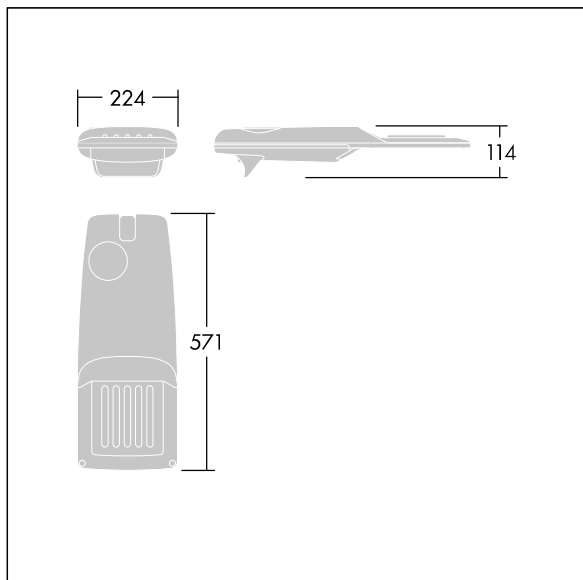

Isaro Pro

THORN

96275906 IP 24L70-740 WR M BS 3550 CL2 M76 ANT

Isaro Pro

Eine hochmoderne LED-Straßenleuchte (Mini) mit 24 LEDs, betrieben mit 700mA. Optik: Breite Straße. Programmierbar LED-Treiber. Schutzklasse II, IP66, IK09. Gehäuse: druckguss Aluminium (EN AC-44300), THORN DUNKELGRAU, strukturiert, (ähnlich DB 703 / AKZO 900) pulverbeschichtet, texturiert. Mastadapter: druckguss Aluminium (EN AC-44300), THORN DUNKELGRAU, strukturiert, (ähnlich DB 703 / AKZO 900) pulverbeschichtet, . Abdeckung: Glas, 5 mm dick. Befestigungen: Edelstahl. Lieferung mit Mastadapter (Ø 76 mm), der zur Mastaufsatzmontage (0°/5°/10°/15°/20° Neigung) oder Mastansatzmontage (-15°/-10°/-5°/0°/5°/10°/15° Neigung) verwendet werden kann. Ausgestattet mit 50% Leistungsreduktionsschaltung, aktiviert 3 Std. vor und 5 Std. nach einer berechneten Mitternacht. Kann bei der Installation mit einem leicht zugänglichen internen Schalter bzw. Kabelklemme deaktiviert werden. Inklusive LED-Modul mit 4000K. Überspannungsschutz: 10 kV Einzelimpuls Gleichtakt und 8 kV Multipuls Gleichtakt und 6 kV Multipuls Differentialtakt. Falls permanent ein DALI-System angeschlossen ist: 6 kV Multipuls Gleich- und Differentialtakt.

TLG_ISRP_F_PDB_ANT.jpg

Abmessungen: 571 x 224 x 114 mm
Leuchten Leistung: 51,1 W
Leuchten Lichtstrom: 7919 lm
Leuchten Lichtausbeute: 155 lm/W
Gewicht: 5,53 kg
Windangriffsfläche: 0.05 m²

TLG_ISRP_M_LD1.wmf