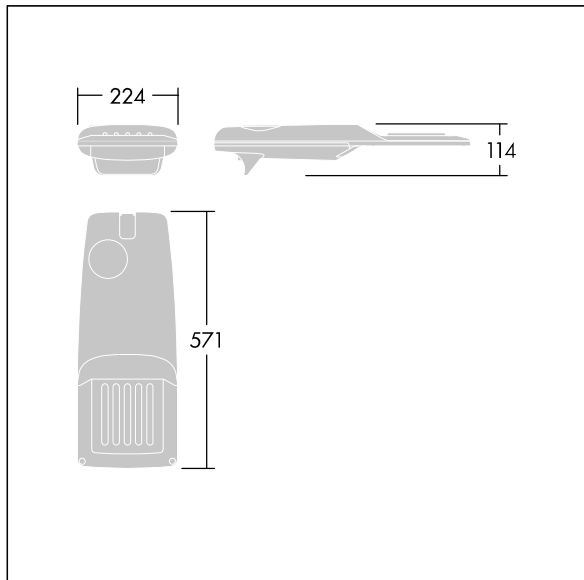

Isaro Pro

THORN

96275906 IP 24L70-740 WR M BS 3550 CL2 M76 ANT

Isaro Pro

Eine hochmoderne LED-Straßenleuchte (Mini) mit 24 LEDs, betrieben mit 700mA. Optik: Breite Straße. Programmierbar LED-Treiber. Schutzklasse II, IP66, IK09. Gehäuse: druckguss Aluminium (EN AC-44300), THORN DUNKELGRAU, strukturiert, (ähnlich DB 703 / AKZO 900) pulverbeschichtet, texturiert. Mastadapter: druckguss Aluminium (EN AC-44300), THORN DUNKELGRAU, strukturiert, (ähnlich DB 703 / AKZO 900) pulverbeschichtet, . Abdeckung: Glas, 5 mm dick. Befestigungen: Edelstahl. Lieferung mit Mastadapter (Ø 76 mm), der zur Mastaufsatzmontage (0°/5°/10°/15°/20° Neigung) oder Mastansatzmontage (-15°/-10°/-5°/0°/5°/10°/15° Neigung) verwendet werden kann. Ausgestattet mit 50% Leistungsreduktionsschaltung, aktiviert 3 Std. vor und 5 Std. nach einer berechneten Mitternacht. Kann bei der Installation mit einem leicht zugänglichen internen Schalter bzw. Kabelklemme deaktiviert werden. Inklusive LED-Modul mit 4000K. Überspannungsschutz: 10 kV Einzelimpuls Gleichtakt und 8 kV Multipuls Gleichtakt und 6 kV Multipuls Differentialtakt. Falls permanent ein DALI-System angeschlossen ist: 6 kV Multipuls Gleich- und Differentialtakt.

TLG_ISRP_F_PDB_ANT.jpg

Abmessungen: 571 x 224 x 114 mm
Leuchten Leistung: 51,1 W
Leuchten Lichtstrom: 7919 lm
Leuchten Lichtausbeute: 155 lm/W
Gewicht: 5,53 kg
Windangriffsfläche: 0.05 m²

TLG_ISRP_M_LD1.wmf