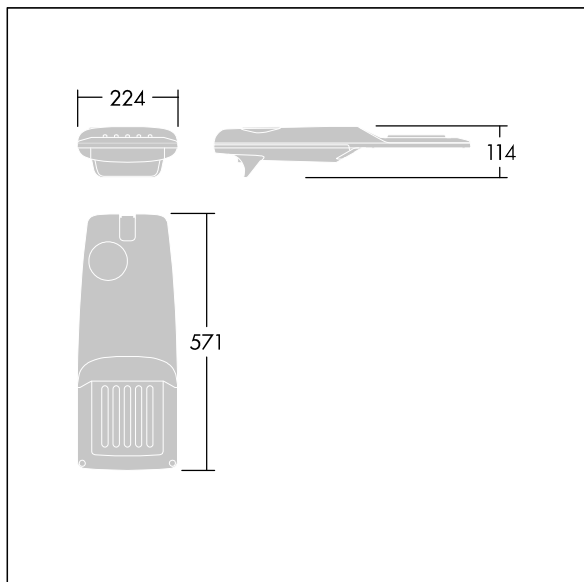

Isaro Pro

THORN

96275905 IP 24L70-740 WR M BS 3550 CL2 M60 ANT

Isaro Pro

Eine hochmoderne LED-Straßenleuchte (Mini) mit 24 LEDs, betrieben mit 700mA. Optik: Breite Straße. Programmierbar LED-Treiber. Schutzklasse II, IP66, IK09. Gehäuse: druckguss Aluminium (EN AC-44300), THORN DUNKELGRAU, strukturiert, (ähnlich DB 703 / AKZO 900) pulverbeschichtet, texturiert. Mastadapter: druckguss Aluminium (EN AC-44300), THORN DUNKELGRAU, strukturiert, (ähnlich DB 703 / AKZO 900) pulverbeschichtet, . Abdeckung: Glas, 5 mm dick. Befestigungen: Edelstahl. Lieferung mit Mastadapter (Ø 60 mm), der zur Mastaufsatzmontage (0°/5°/10°/15°/20° Neigung) oder Mastansatzmontage (-15°/-10°/-5°/0°/5°/10°/15° Neigung) verwendet werden kann. Ausgestattet mit 50% Leistungsreduktionsschaltung, aktiviert 3 Std. vor und 5 Std. nach einer berechneten Mitternacht. Kann bei der Installation mit einem leicht zugänglichen internen Schalter bzw. Kabelklemme deaktiviert werden. Inklusive LED-Modul mit 4000K. Überspannungsschutz: 10 kV Einzelimpuls Gleichtakt und 8 kV Multipuls Gleichtakt und 6 kV Multipuls Differentialtakt. Falls permanent ein DALI-System angeschlossen ist: 6 kV Multipuls Gleich- und Differentialtakt.

TLG_ISRP_F_PDB_ANT.jpg

Abmessungen: 571 x 224 x 114 mm
Leuchten Leistung: 51,1 W
Leuchten Lichtstrom: 7919 lm
Leuchten Lichtausbeute: 155 lm/W
Gewicht: 5,53 kg
Windangriffsfläche: 0.05 m²

TLG_ISRP_M_LD1.wmf