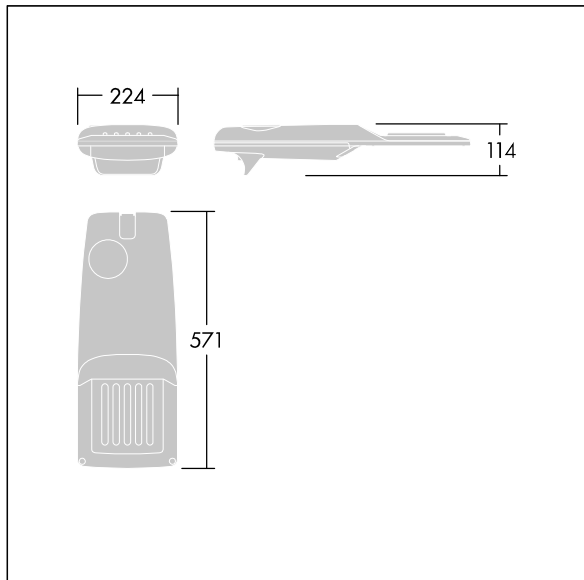

Isaro Pro

THORN

96275905 IP 24L70-740 WR M BS 3550 CL2 M60 ANT

Isaro Pro

Eine hochmoderne LED-Straßenleuchte (Mini) mit 24 LEDs, betrieben mit 700mA. Optik: Breite Straße. Programmierbar LED-Treiber. Schutzklasse II, IP66, IK09. Gehäuse: druckguss Aluminium (EN AC-44300), THORN DUNKELGRAU, strukturiert, (ähnlich DB 703 / AKZO 900) pulverbeschichtet, texturiert. Mastadapter: druckguss Aluminium (EN AC-44300), THORN DUNKELGRAU, strukturiert, (ähnlich DB 703 / AKZO 900) pulverbeschichtet, . Abdeckung: Glas, 5 mm dick. Befestigungen: Edelstahl. Lieferung mit Mastadapter (Ø 60 mm), der zur Mastaufsatzmontage (0°/5°/10°/15°/20° Neigung) oder Mastansatzmontage (-15°/-10°/-5°/0°/5°/10°/15° Neigung) verwendet werden kann. Ausgestattet mit 50% Leistungsreduktionsschaltung, aktiviert 3 Std. vor und 5 Std. nach einer berechneten Mitternacht. Kann bei der Installation mit einem leicht zugänglichen internen Schalter bzw. Kabelklemme deaktiviert werden. Inklusive LED-Modul mit 4000K. Überspannungsschutz: 10 kV Einzelimpuls Gleichtakt und 8 kV Multipuls Gleichtakt und 6 kV Multipuls Differentialtakt. Falls permanent ein DALI-System angeschlossen ist: 6 kV Multipuls Gleich- und Differentialtakt.

TLG_ISRP_F_PDB_ANT.jpg

Abmessungen: 571 x 224 x 114 mm
Leuchten Leistung: 51,1 W
Leuchten Lichtstrom: 7919 lm
Leuchten Lichtausbeute: 155 lm/W
Gewicht: 5,53 kg
Windangriffsfläche: 0.05 m²

TLG_ISRP_M_LD1.wmf